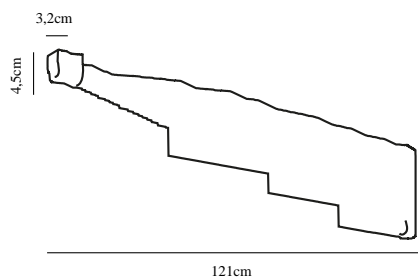

ARLINGTON 120 | LYSARMATUR | HVIT

47836101

nordlux®

Spenning (V): 230 Volt
IP-grad: IP20
Klasse (Klasse 1, Klasse 2, Klasse 3): Klasse 2 (Dobbelt isolert)
Pæresokkel: LED Module

Primært materiale: Plast

Farge: Hvit

Bredde (cm): 3.2
Lengde (cm): 121
Projeksjon (cm): 4.5

EAN: 5701581418387
TUN: 1975441

Artikkelnummer: 47836101
Stk. per master box: 6
Høyde på salgseske (cm): 3
Bredde på salgseske (cm): 4
Dybde på salgseske (cm): 121
Volum i salgseske m³: 0.0015
Produktets nettovekt (kg): 0.32

Lysstyrke (Lumen): 1900
Fargetemperatur (K): 4000
Ra-verdi: 80
Levetid (h): 25000
Strålevinkel (°): 150
Candela (cd) (kun for retningsbestemt lampe): 0
Energiklasse: E

• Ideell som belysning under skap • 5 års LED-garanti

Arlington er en universell LED-lyslister som har en lang levetid på 25.000 timer og IP20 klassifisering. Arlington er en god og energieffektiv erstatning for klassiske T8-armaturer.

Nordlux
47836101

A
B
C
D
E
F
G

E

18
kWh/1000h

2019/2015