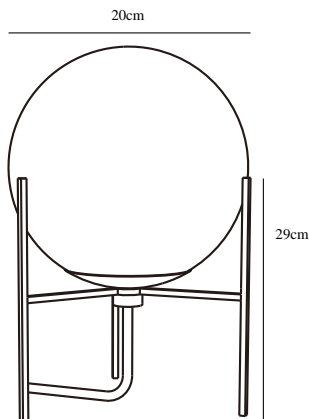

ALTON 20 | BORDLAMPE | SORT

47645047

nordlux®

Spenning (V): 230 Volt
IP-grad: IP20
Maksimal lysstyrke (W): 15W
Klasse (Klasse 1, Klasse 2, Klasse 3): Klasse 2 (Dobbelt isolert)
Pæresokkel: E14
: Yes with compatible bulb
Bryter plassering: På ledning

Farge: Sort
Høyde (cm): 29
Skjerm diameter (cm): 20
EAN: 5701581452886
TUN: 2042269
Artikkelnummer: 47645047

Stk. per master box: 3
Høyde på salgseske (cm): 22
Bredde på salgseske (cm): 22
Dybde på salgseske (cm): 39
Volum i salgseske m³ : 0.0189
Produktets nettovekt (kg): 0.95

Primært materiale: Glas
Sekundært materiale: Metal
Farge på glasset: Smoky
Kabelfarge: Sort
Kabellengde (cm): 150
Kabelens overflatemateriale: Tekstil
Kan kabelen byttes ut?: False

• Moderne art deco-stil • Munnblåst glass og eksklusive detaljer