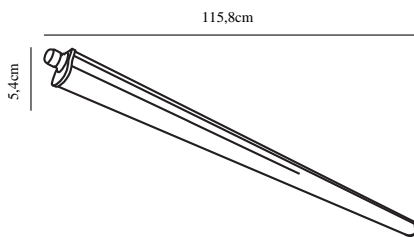

# WESTPORT 120 DOUBLE | LYSARMATUR | GRÅ

49676110

nordlux®

Spenning (V): 230 Volt  
IP-grad: IP65  
Klasse (Klasse 1, Klasse 2, Klasse 3): Klasse 2 (Dobbelt isolert)  
Pæresokkel: LED Module  
Parallellkobling: False

Primært materiale: Plast

Farge: Grå

Bredde (cm): 5.4  
Lengde (cm): 115.8  
Projeksjon (cm): 5.4

EAN: 5701581482081  
TUN: 2078601

Artikkelnummer: 49676110  
Stk. per master box: 6  
Høyde på salgseske (cm): 5.6  
Bredde på salgseske (cm): 117.3  
Dybde på salgseske (cm): 5.6  
Volum i salgseske m<sup>3</sup>: 0.0037  
Produktets nettovekt (kg): 0.465