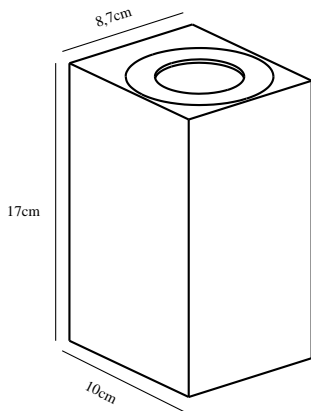

CANTO MAXI KUBI 2 | VEGGLAMPE | GALVANISERET STÅL

49731031

nordlux®

Spenning (V): 230 Volt

IP-grad: IP44

Maksimal lysstyrke (W): 2X28W

Klasse (Klasse 1, Klasse 2,

Klasse 3): Klasse 1

Pæresokkel: GU10

Parallellkobling: True

Primært materiale: Galvaniseret
stål

Farge på glasset: Klar

Egnet for bruk i kystnære
områder: Ja

Farge: Galvaniseret stål

Høyde (cm): 16

Bredde (cm): 8.5

Projeksjon (cm): 10

EAN: 5701581485785

TUN: 2050210

Artikkelnummer: 49731031

Stk. per master box: 3

Høyde på salgseske (cm): 17

Bredde på salgseske (cm): 9

Dybde på salgseske (cm): 10.6

Volum i salgseske m³ : 0.0016

Produktets nettovekt (kg): 0.9

- Både up- og downlight • Innebygd parallellkobling
- Slitesterkt materiale velegnet for tøft vær • 15 års garanti for omfattende korrosjon

Canto Kubi Maxi gir en helt unik lysopplevelse hvor lyset strømmer både oppover og nedover. Den kubiske utformingen utstråler nordisk minimalisme og gjør lampen både dekorativ og skulpturell. Canto Kubi Maxi kan parallellkobles til flere lamper, noe som gjør lampen svært funksjonell. Designet av danske Bønnelycke MDD.