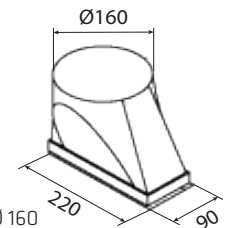

Metz Maxi - Metz Maxi Sky

Internal motor

- Overgangsstykke
- Övergång
- Se sirve con acoplamiento Ø 160

Revisionsdato: 09.08.2019