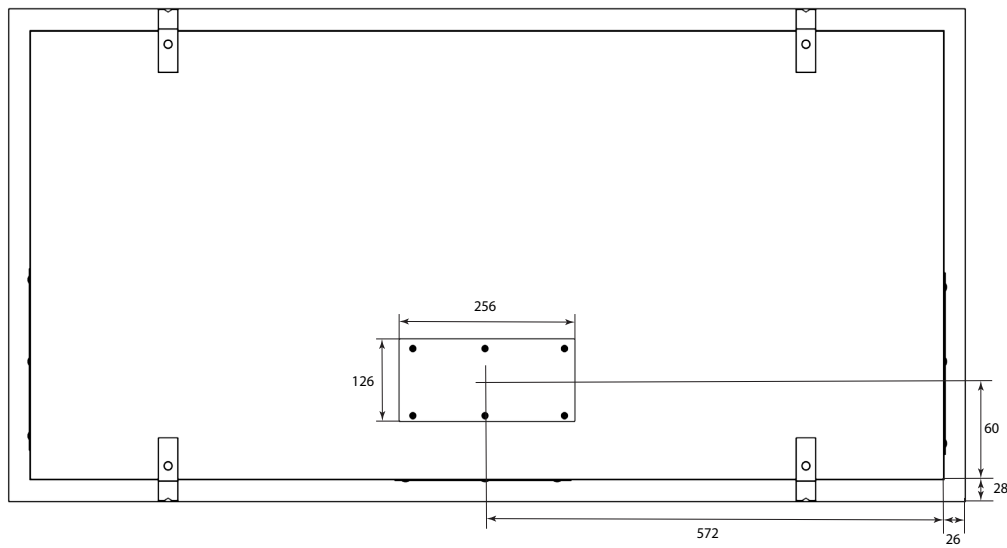

Metz Maxi - Metz Maxi Sky

Internal motor

- Overgangsstykke
- Övergång
- Se sirve con acoplamiento Ø 160

Revisionsdato: 09.08.2019