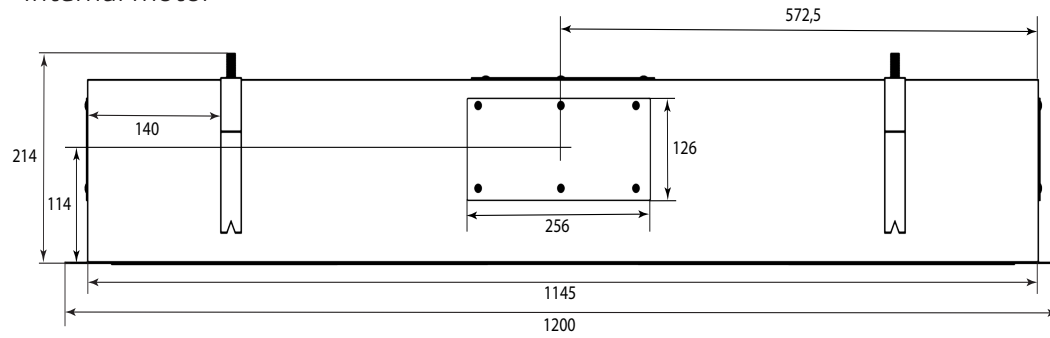

Metz Maxi - Metz Maxi Sky

Internal motor

- Overgangsstykke
- Övergång
- Se sirve con acoplamiento Ø 160

Revisionsdato: 09.08.2019