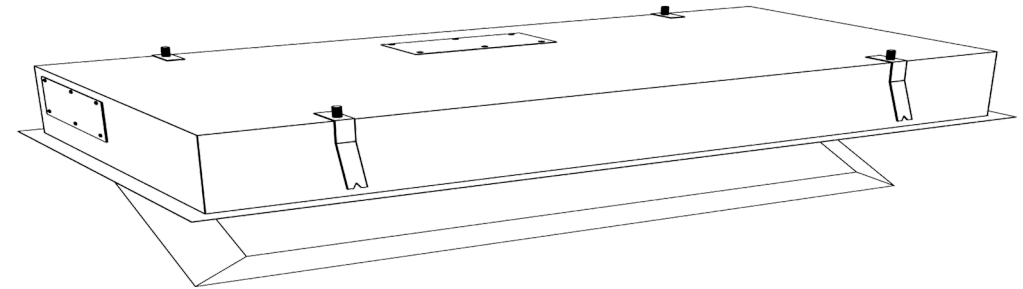

Metz Maxi - Metz Maxi Sky

Internal motor

- Overgangsstykke
- Övergång
- Se sirve con acoplamiento Ø 160

Revisionsdato: 09.08.2019