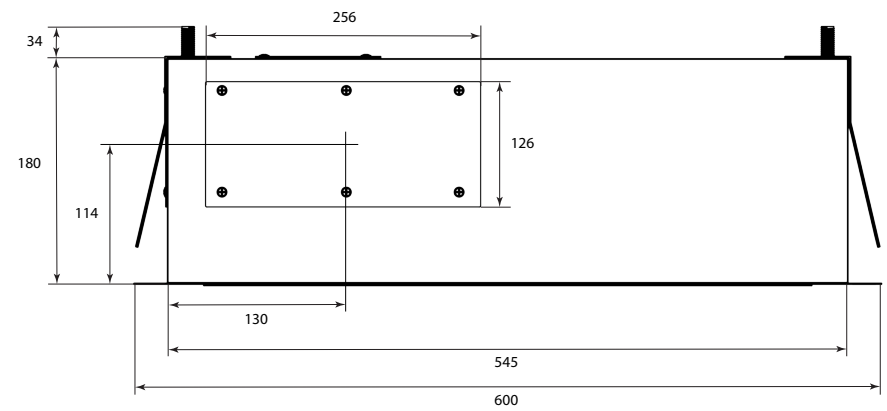

Metz Maxi - Metz Maxi Sky

Internal motor

- Overgangsstykke
- Övergång
- Se sirve con acoplamiento Ø 160

Revisionsdato: 09.08.2019