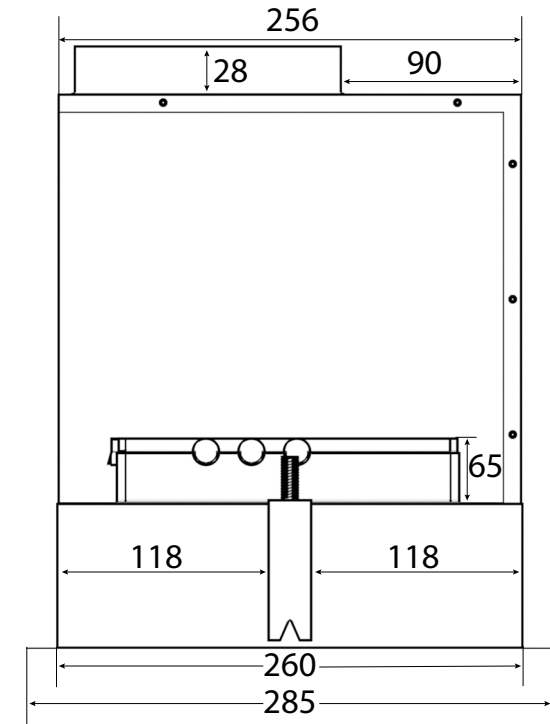

# Metz Mini 734 - internal motor

**Hole Size: D270 x W740 mm**