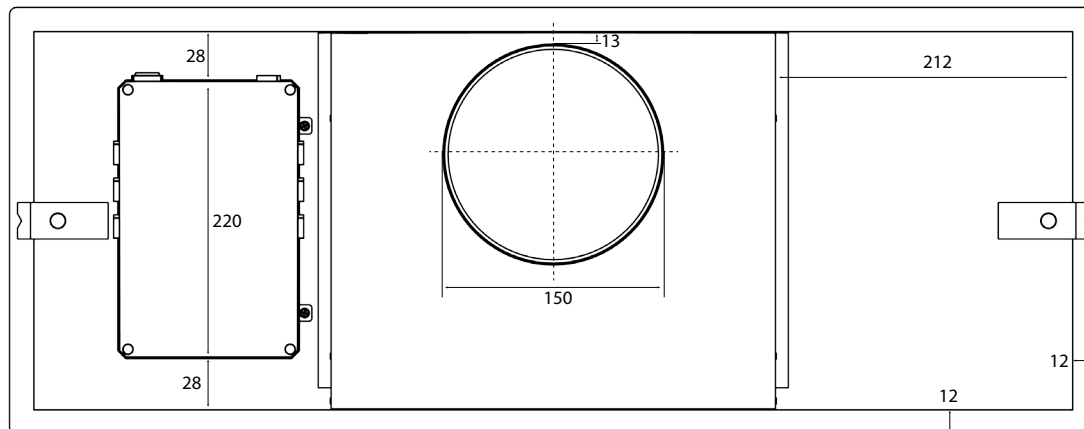

# Metz Mini 734 - internal motor

**Hole Size: D270 x W740 mm**