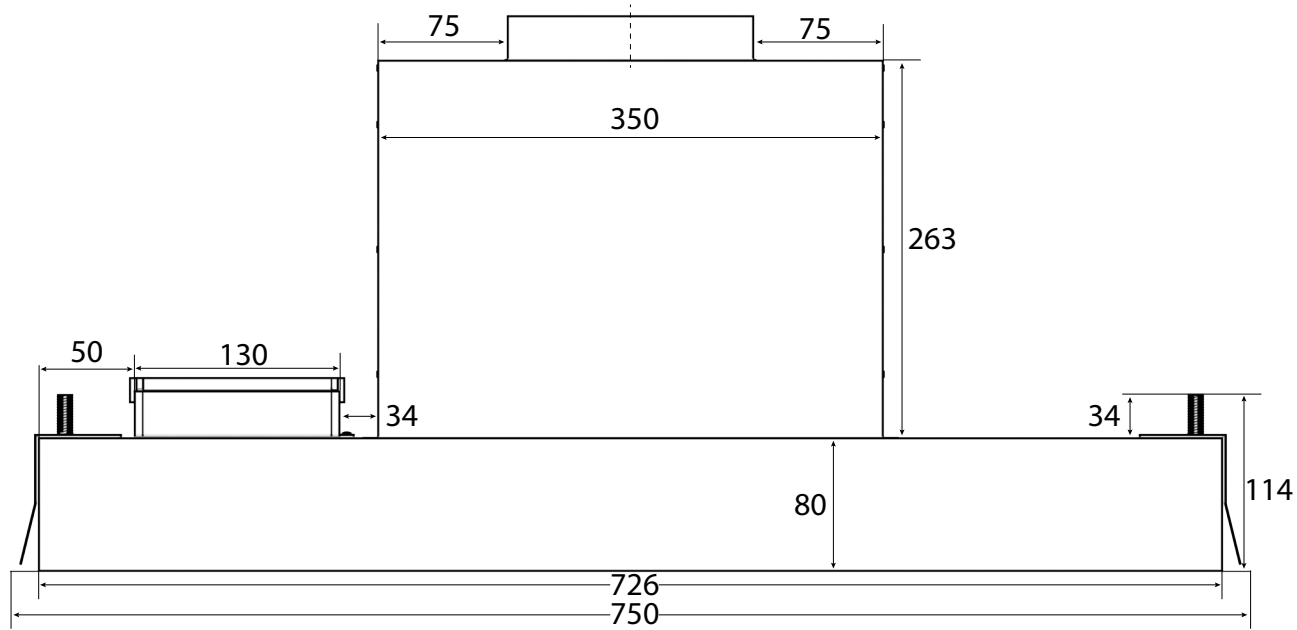

# Metz Mini 734 - internal motor

**Hole Size: D270 x W740 mm**