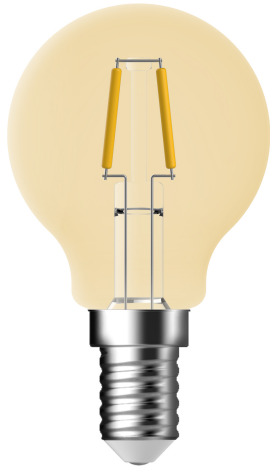

# E14 G45 DECO DIM | LYSPÆRE | GOLDCOLOR

2080161458

**nordlux**<sup>®</sup>

Spenning (V): 220-240 Volt  
Pæresokkel: E14

Primært materiale: Glas  
Farge på glasset: Goldcolor  
Farge: Goldcolor

Høyde (cm): 7.9