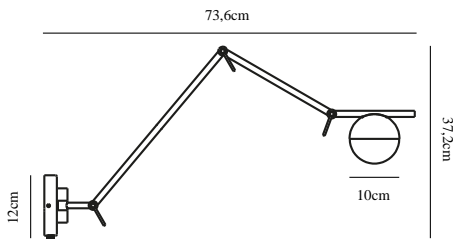

# CONTINA | VEGGLAMPE | SORT

2010971003

nordlux®

Spenning (V): 230 Volt  
IP-grad: IP20  
Maksimal lysstyrke (W): 5W  
Klasse (Klasse 1, Klasse 2, Klasse 3): Klasse 2 (Dobbelt isolert)  
Pæresokkel: G9  
Bryter plassering: På ledning

Farge: Sort  
Høyde (cm): 37.2  
Bredde (cm): 12.5  
Skjerm diameter (cm): 10  
Utvendig grunn dimensjon (cm): 12  
Lengde (cm): 73.6  
Tiltvinkel (°): 165

TUN: 2100616  
Artikkelnummer: 2010971003  
Stk. per master box: 3  
Høyde på salgseske (cm): 48  
Bredde på salgseske (cm): 13.5  
Dybde på salgseske (cm): 22.5  
Volum i salgseske m<sup>3</sup> : 0.0146  
Produktets nettovekt (kg): 1.01

Primært materiale: Metall  
Sekundært materiale: Glas  
Farge på glasset: Vit  
Kabelfarge: Sort  
Kabellengde (cm): 150  
Kabelens overflatemateriale: Tekstil

EAN: 5704924001727

- Moderne art deco-stil
- Matt hvit opal munnblast glass
- Justerbare ledd sikrer perfekt plassering
- Kan brukes både på vegg og i tak