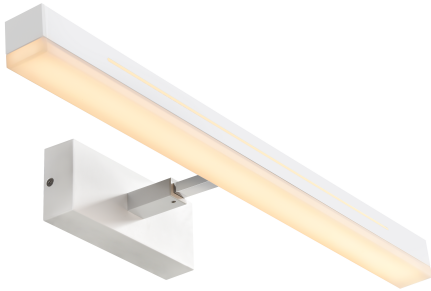

OTIS 60 | VEGGLAMPE | HVIT

2015411001

nordlux®

Spenning (V): 230 Volt

IP-grad: IP44

Klasse (Klasse 1, Klasse 2, Klasse 3): Klasse 2 (Dobbelt isolert)

Pæresokkel: LED Module

Primært materiale: Aluminium

Sekundært materiale: Plast

Farge: Hvit

Høyde (cm): 7.5

Bredde (cm): 14.6

Lengde (cm): 60

Projeksjon (cm): 7.5

EAN: 5704924002717

TUN: 2113359

Otis er en elegant vegglampe som er perfekt for bruk på badet på grunn av den høye beskyttelsesgraden, IP44. Otis er utstyrt med en 2-trinns Moodmaker og kan monteres både vertikalt og horisontalt – du bestemmer selv hvordan belysningen skal plasseres.

2-trinns Moodmaker lar deg med ett trykk på den standard veggbryteren skape et naturlig lys med 100 % lysstyrke. Når du trykker en gang til, aktiveres det et behagelig nattlys som ikke vil gjøre deg helt våken når du går på do om natten. Otis er en veldig praktisk lampe, siden den har en roterende reflektor og en justerbar dybde, men også en minne- og tilbakestillingsfunksjon som vil huske dine preferanser etter å ha slått lyset av/på fem ganger. I tillegg følger det med en skapbrakett som gjør det enkelt å montere Otis på et skap.