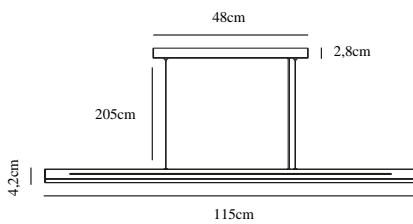

# SKYLAR | TAKPENDEL | SORT

2113003003

nordlux®

Spenning (V): 230 Volt  
IP-grad: IP20  
Klasse (Klasse 1, Klasse 2, Klasse 3): Klasse 2 (Dobbelt isolert)  
Pæresokkel: LED Module

Primært materiale: Aluminium  
Sekundært materiale: Plast  
Kabelfarge: Sort  
Kabellengde (cm): 205  
Kabelens overflatemateriale: Plast  
Kan kabelen byttes ut?: False

Farge: Sort

Høyde (cm): 4.2  
Bredde (cm): 115  
Lengde (cm): 3.8

EAN: 5704924006197

TUN: 2148632  
Artikkelnummer: 2113003003  
Stk. per master box: 2  
Høyde på salgsekske (cm): 4.8  
Bredde på salgsekske (cm): 116.7  
Dybde på salgsekske (cm): 15.5  
Volum i salgsekske m<sup>3</sup>: 0.0087  
Produktets nettovekt (kg): 0.632