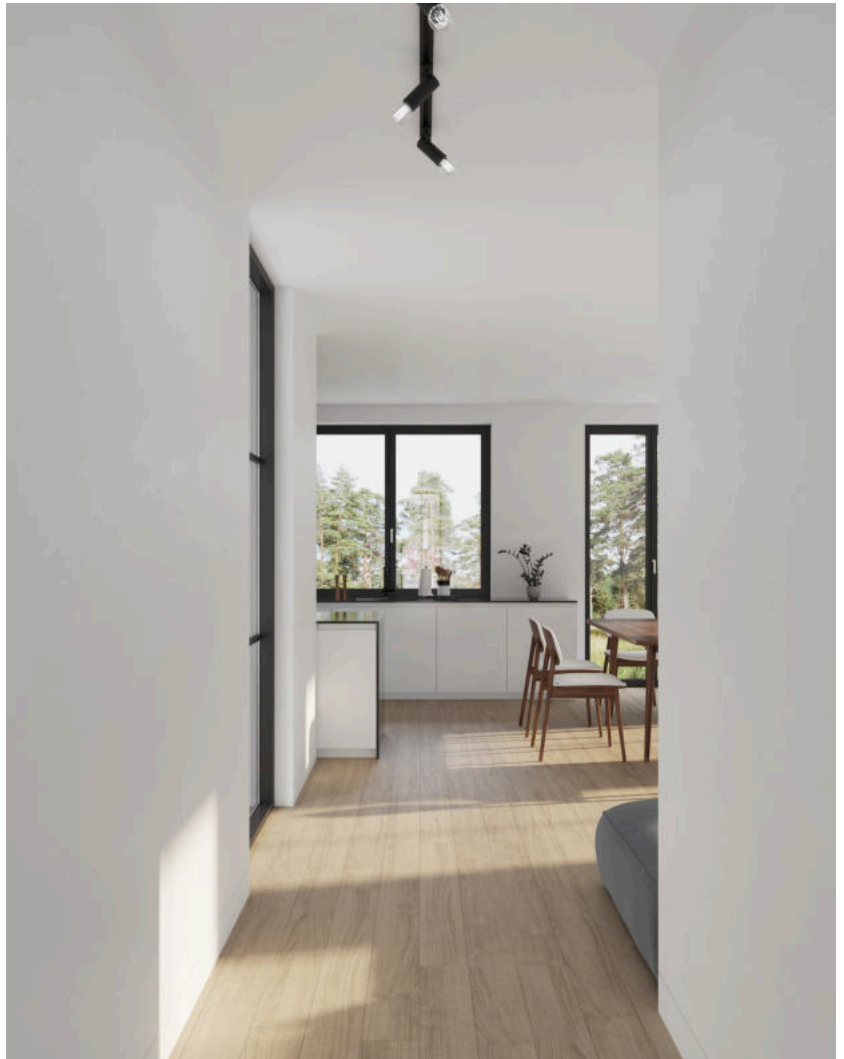

OPEN LINK | SKINNESYSTEM | MAT SORT

2110619903

nordlux®

Spenning (V): 230 Volt
IP-grad: IP20
Maksimal lysstyrke (W): 60W
Klasse (Klasse 1, Klasse 2,
Klasse 3): Klasse 1
Pæresokkel: E27

Primært materiale: Metal
Sekundært materiale: Plast
Farge: Mat sort

Høyde (cm): 13.4
Lengde (cm): 8.1
Tiltvinkel (°): 90
Svingvinkel (°): 350

EAN: 5704924007231
TUN: 2160528
Artikkelnummer: 2110619903

Stk. per master box: 3
Høyde på salgseske (cm): 14.6
Bredde på salgseske (cm): 8.6
Dybde på salgseske (cm): 5
Volum i salgseske m³ : 0.0006
Produktets nettovekt (kg): 0.176

• Spothodet kan pekes rett ned • Spesielt designet for dekorative LED-pærer

Open er en spotserie i et enkelt, minimalistisk design. Du kan lage ditt eget personlige design ved å velge ut dekorative pærer. Spothodene kan enkelt justeres slik at de lyser i en bestemt retning.