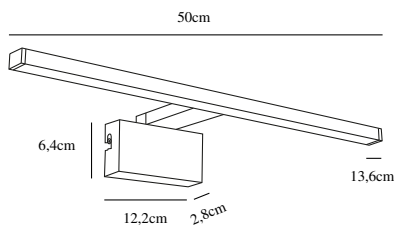

MARLEE 3000K | BADEROMSBELYSNING | SORT

nordlux®

2110701003