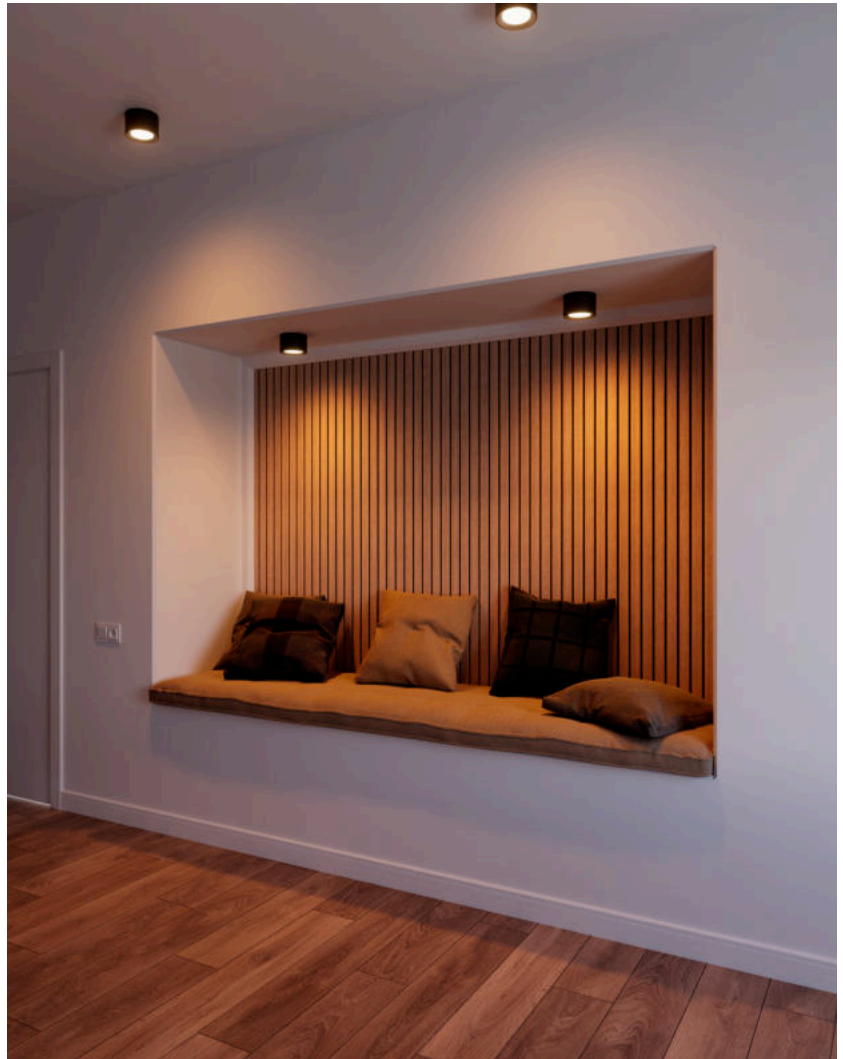

LANDON SMART | TAKLAMPE | SORT

2110840103

nordlux®

Spenning (V): 220-240 Volt
IP-grad: IP44
Klasse (Klasse 1, Klasse 2, Klasse 3): Klasse 2 (Dobbelt isolert)
Pæresokkel: LED Module
Parallellkobling: True

Primært materiale: Metal
Sekundært materiale: Plast

Farge: Sort

Høyde (cm): 8.2
Projeksjon (cm): 8.5

EAN: 5704924007460
TUN: 2160551

Artikkelnummer: 2110840103
Stk. per master box: 3
Høyde på salgseske (cm): 11.25
Bredde på salgseske (cm): 13
Dybde på salgseske (cm): 13
Volum i salgseske m³ : 0.0019

Lysstyrke (Lumen): 700
Fargetemperatur (K): 2700-6500
Ra-verdi : 80
Levetid (h): 25000
Strålevinkel (°) : 110
Candela (cd) (kun for retningsbestemt lampe): 0
Energiklasse: F
Faktisk strømbruk (W): 8

- Slå på, av og dim ved hjelp av Nordlux Smart-appen • Kaldt til varmt hvitt lys (2700-6500 kelvin) • Egnet for bad (IP44)
- Innebygd minnefunksjon • Enkel, skrufri tilkobling