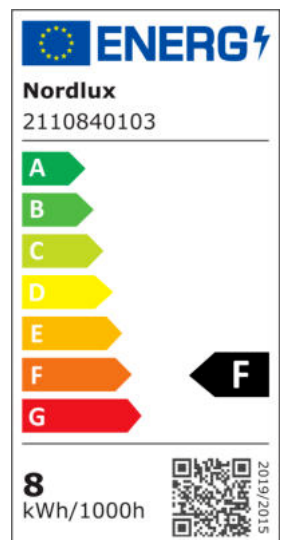

Landon er en serie overflatemonterte Smart-downlights hvor du kan slå på, av og dimme lyset i den indre og ytre lysringen gjennom Nordlux Smart-appen. Du kan også stille inn lyset fra kaldt til varmt hvitt etter dine behov. Den høye IP-beskyttelsen (IP44) gjør downlighten egnet til f.eks. baderom.