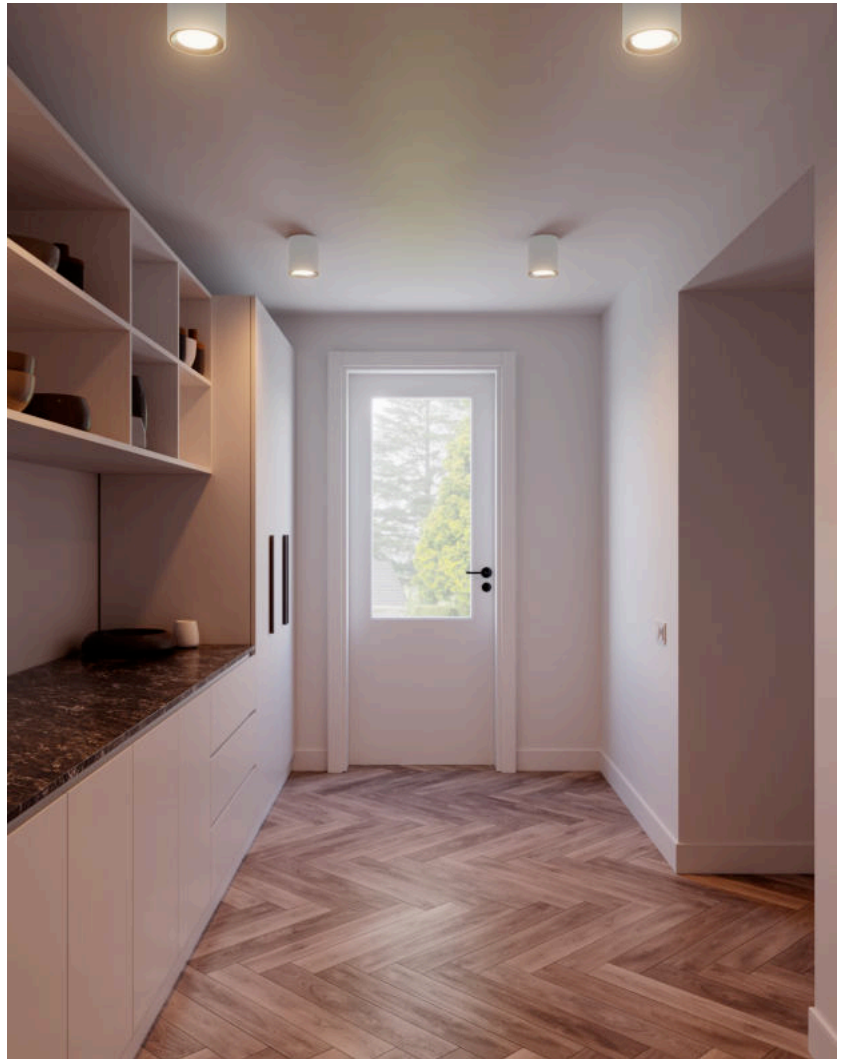

LANDON SMART LONG | TAKLAMPE | HVIT

2110850101

nordlux®

Spenning (V): 220-240 Volt
IP-grad: IP44
Klasse (Klasse 1, Klasse 2, Klasse 3): Klasse 2 (Dobbelt isolert)
Pæresokkel: LED Module
Parallellkobling: True

Primært materiale: Metal
Sekundært materiale: Plast

Farge: Hvit

Høyde (cm): 14
Projeksjon (cm): 14

EAN: 5704924007477
TUN: 2160552

Artikkelnummer: 2110850101
Stk. per master box: 3
Høyde på salgseske (cm): 17.25
Bredde på salgseske (cm): 13
Dybde på salgseske (cm): 13
Volum i salgseske m³: 0.0029

Lysstyrke (Lumen): 700
Fargetemperatur (K): 2700-6500
Ra-verdi : 80
Levetid (h): 25000
Strålevinkel (°) : 110
Candela (cd) (kun for retningsbestemt lampe): 0
Energiklasse: F
Faktisk strømbruk (W): 8

- Slå på, av og dim ved hjelp av Nordlux Smart-appen • Kaldt til varmt hvitt lys (2700-6500 kelvin) • Egnet for bad (IP44)
- Innebygd minnefunksjon • Enkel, skrufri tilkobling