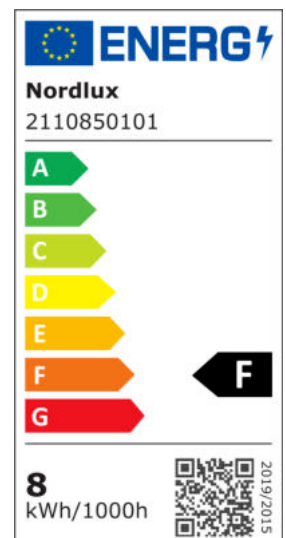

LANDON SMART LONG | TAKLAMPE | HVIT

2110850101

nordlux®

Spenning (V): 220-240 Volt
IP-grad: IP44
Klasse (Klasse 1, Klasse 2, Klasse 3): Klasse 2 (Dobbelt isolert)
Pæresokkel: LED Module
Parallellkobling: True

Primært materiale: Metal
Sekundært materiale: Plast

Farge: Hvit

Høyde (cm): 14
Projeksjon (cm): 14

EAN: 5704924007477
TUN: 2160552

Artikkelnummer: 2110850101
Stk. per master box: 3
Høyde på salgseske (cm): 17.25
Bredde på salgseske (cm): 13
Dybde på salgseske (cm): 13
Volum i salgseske m³: 0.0029

Lysstyrke (Lumen): 700
Fargetemperatur (K): 2700-6500
Ra-verdi : 80
Levetid (h): 25000
Strålevinkel (°) : 110
Candela (cd) (kun for retningsbestemt lampe): 0
Energiklasse: F
Faktisk strømbruk (W): 8

- Slå på, av og dim ved hjelp av Nordlux Smart-appen • Kaldt til varmt hvitt lys (2700-6500 kelvin) • Egnet for bad (IP44)
- Innebygd minnefunksjon • Enkel, skrufri tilkobling