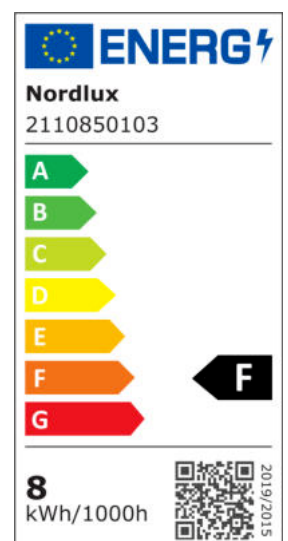

LANDON SMART LONG | TAKLAMPE | SORT

2110850103

nordlux®

Spenning (V): 220-240 Volt
IP-grad: IP44
Klasse (Klasse 1, Klasse 2, Klasse 3): Klasse 2 (Dobbelt isolert)
Pæresokkel: LED Module
Parallellkobling: True

Primært materiale: Metal
Sekundært materiale: Plast

Farge: Sort

Høyde (cm): 14
Projeksjon (cm): 14

EAN: 5704924007484
TUN: 2160553

Artikkelnummer: 2110850103
Stk. per master box: 3
Høyde på salgseske (cm): 17.25
Bredde på salgseske (cm): 13
Dybde på salgseske (cm): 13
Volum i salgseske m³: 0.0029

Lysstyrke (Lumen): 700
Fargetemperatur (K): 2700-6500
Ra-verdi : 80
Levetid (h): 25000
Strålevinkel (°) : 110
Candela (cd) (kun for retningsbestemt lampe): 0
Energiklasse: F
Faktisk strømbruk (W): 8

- Slå på, av og dim ved hjelp av Nordlux Smart-appen • Kaldt til varmt hvitt lys (2700-6500 kelvin) • Egnet for bad (IP44)
- Innebygd minnefunksjon • Enkel, skrufri tilkobling