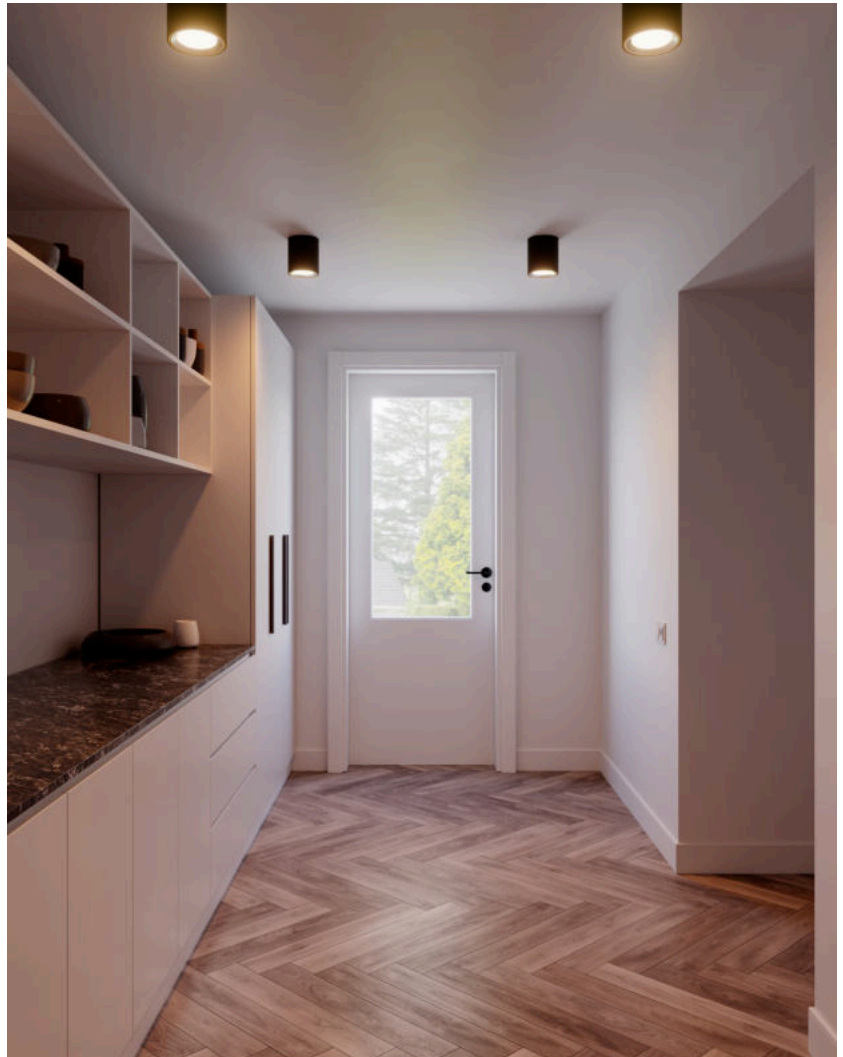

LANDON SMART LONG | TAKLAMPE | SORT

2110850103

nordlux®

Spenning (V): 220-240 Volt
IP-grad: IP44
Klasse (Klasse 1, Klasse 2, Klasse 3): Klasse 2 (Dobbelt isolert)
Pæresokkel: LED Module
Parallellkobling: True

Primært materiale: Metal
Sekundært materiale: Plast

Farge: Sort

Høyde (cm): 14
Projeksjon (cm): 14

EAN: 5704924007484
TUN: 2160553

Artikkelnummer: 2110850103
Stk. per master box: 3
Høyde på salgseske (cm): 17.25
Bredde på salgseske (cm): 13
Dybde på salgseske (cm): 13
Volum i salgseske m³: 0.0029

Lysstyrke (Lumen): 700
Fargetemperatur (K): 2700-6500
Ra-verdi : 80
Levetid (h): 25000
Strålevinkel (°) : 110
Candela (cd) (kun for retningsbestemt lampe): 0
Energiklasse: F
Faktisk strømbruk (W): 8

- Slå på, av og dim ved hjelp av Nordlux Smart-appen • Kaldt til varmt hvitt lys (2700-6500 kelvin) • Egnet for bad (IP44)
- Innebygd minnefunksjon • Enkel, skrufri tilkobling