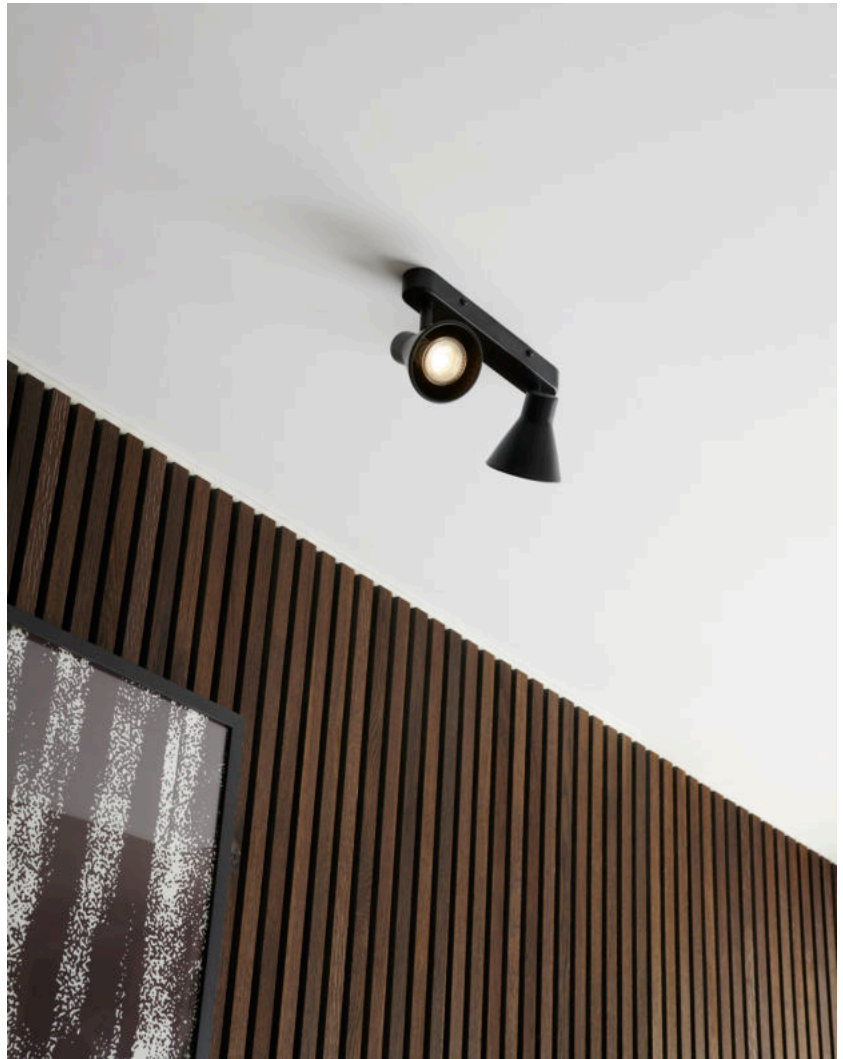

EIK 2 | SPOTLIGHT | SORT

45770103

nordlux®

Spenning (V): 220-240 Volt
IP-grad: IP20
Maksimal lysstyrke (W): 2X35W
Klasse (Klasse 1, Klasse 2, Klasse 3): Klasse 1
Pæresokkel: GU10
Parallellkobling: False

Høyde (cm): 15
Bredde (cm): 28.5
Skjerm diameter (cm): 8.5
Lengde (cm): 28.5
Tiltvinkel (°): 90
Svingvinkel (°): 320

Stk. per master box: 3
Høyde på salgseske (cm): 27.5
Bredde på salgseske (cm): 14
Dybde på salgseske (cm): 10
Volum i salgseske m³: 0.0038
Produktets nettovekt (kg): 0.49

Primært materiale: Metal
Farge: Sort

EAN: 5704924011481
TUN: 2276937
Artikkelnummer: 45770103

• Moderne og enkel stil • Vippbar og dreibar skjerm

Eik har en enkel og moderne stil som vil passe inn i de fleste interiører. Lampeskinnen har vippbare og dreibare skjermer som gir retningsbestemt lys – perfekt som spot på utvalgte detaljer i interiøret uansett om du velger å montere den på veggen eller i taket.