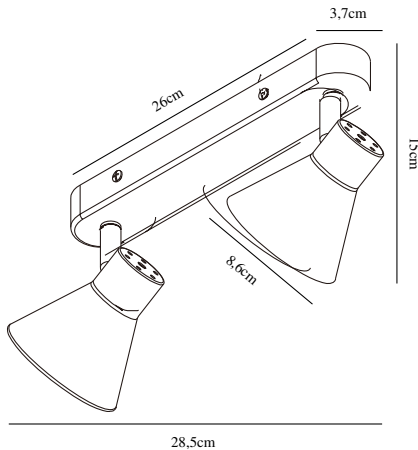

EIK 2 | SPOTLIGHT | SORT

45770103

nordlux®

Spenning (V): 220-240 Volt
IP-grad: IP20
Maksimal lysstyrke (W): 2X35W
Klasse (Klasse 1, Klasse 2, Klasse 3): Klasse 1
Pæresokkel: GU10
Parallellkobling: False

Høyde (cm): 15
Bredde (cm): 28.5
Skjerm diameter (cm): 8.5
Lengde (cm): 28.5
Tiltvinkel (°): 90
Svingvinkel (°): 320

Stk. per master box: 3
Høyde på salgseske (cm): 27.5
Bredde på salgseske (cm): 14
Dybde på salgseske (cm): 10
Volum i salgseske m³: 0.0038
Produktets nettovekt (kg): 0.49

Primært materiale: Metal
Farge: Sort

EAN: 5704924011481
TUN: 2276937
Artikkelnummer: 45770103

• Moderne og enkel stil • Vippbar og dreibar skjerm

Eik har en enkel og moderne stil som vil passe inn i de fleste interiører. Lampeskinnen har vippbare og dreibare skjermer som gir retningsbestemt lys – perfekt som spot på utvalgte detaljer i interiøret uansett om du velger å montere den på veggen eller i taket.