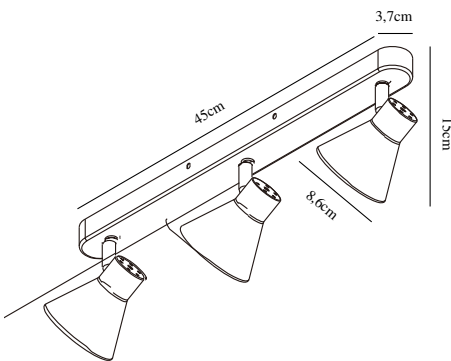

# EIK 3 | SPOTLIGHT | SORT

45780103

nordlux®

Spenning (V): 220-240 Volt  
IP-grad: IP20  
Maksimal lysstyrke (W): 3X35W  
Klasse (Klasse 1, Klasse 2, Klasse 3): Klasse 1  
Pæresokkel: GU10  
Parallellkobling: False

Høyde (cm): 15  
Bredde (cm): 45  
Skjerm diameter (cm): 8.5  
Lengde (cm): 45  
Tiltvinkel (°): 90  
Svingvinkel (°): 320

Stk. per master box: 3  
Høyde på salgseske (cm): 47  
Bredde på salgseske (cm): 13.5  
Dybde på salgseske (cm): 10  
Volum i salgseske m<sup>3</sup>: 0.0063  
Produktets nettovekt (kg): 0.7

Primært materiale: Metal  
Farge: Sort

EAN: 5704924011498  
TUN: 2276967  
Artikkelnummer: 45780103

• Moderne og enkel stil • Vippbar og dreibar skjerm

Eik har en enkel og moderne stil som vil passe inn i de fleste interiører. Lampeskinnen har vippbare og dreibare skjermer som gir retningsbestemt lys – perfekt som spot på utvalgte detaljer i interiøret uansett om du velger å montere den på veggen eller i taket.