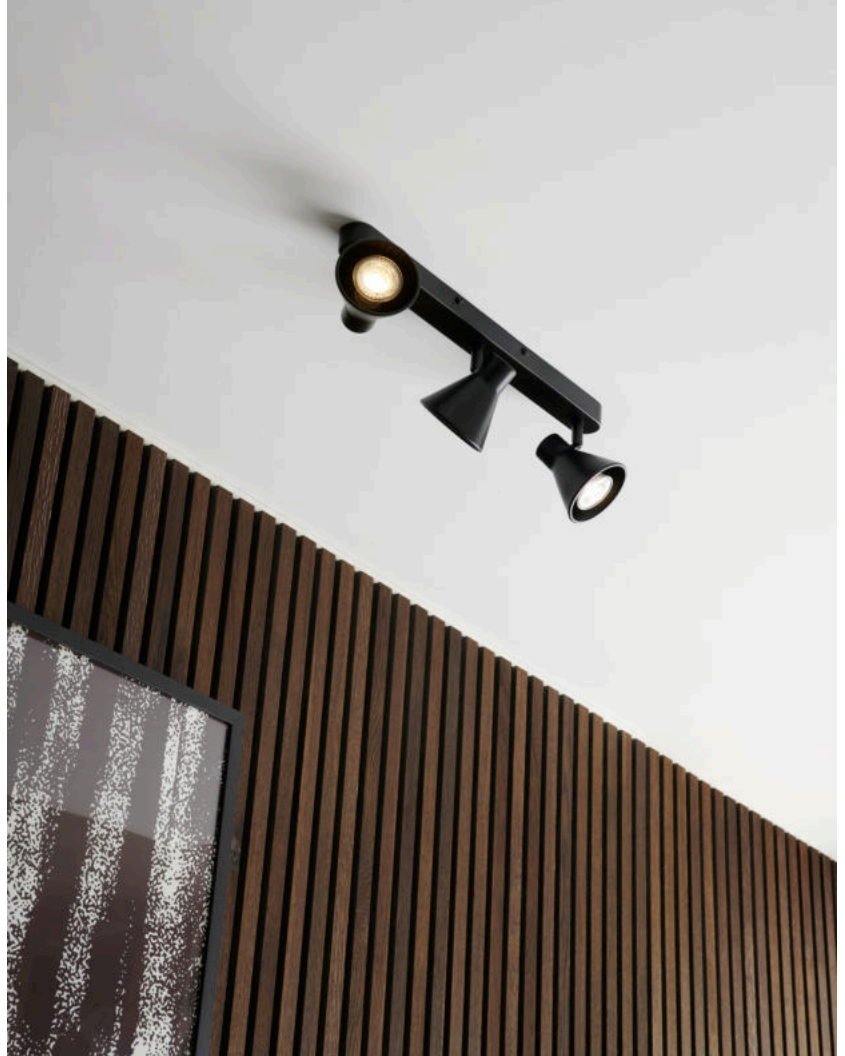

# EIK 3 | SPOTLIGHT | SORT

45780103

nordlux®

Spenning (V): 220-240 Volt  
IP-grad: IP20  
Maksimal lysstyrke (W): 3X35W  
Klasse (Klasse 1, Klasse 2, Klasse 3): Klasse 1  
Pæresokkel: GU10  
Parallellkobling: False

Høyde (cm): 15  
Bredde (cm): 45  
Skjerm diameter (cm): 8.5  
Lengde (cm): 45  
Tiltvinkel (°): 90  
Svingvinkel (°): 320

Stk. per master box: 3  
Høyde på salgseske (cm): 47  
Bredde på salgseske (cm): 13.5  
Dybde på salgseske (cm): 10  
Volum i salgseske m<sup>3</sup>: 0.0063  
Produktets nettovekt (kg): 0.7

Primært materiale: Metal  
Farge: Sort

EAN: 5704924011498  
TUN: 2276967  
Artikkelnummer: 45780103

• Moderne og enkel stil • Vippbar og dreibar skjerm

Eik har en enkel og moderne stil som vil passe inn i de fleste interiører. Lampeskinnen har vippbare og dreibare skjermer som gir retningsbestemt lys – perfekt som spot på utvalgte detaljer i interiøret uansett om du velger å montere den på veggen eller i taket.