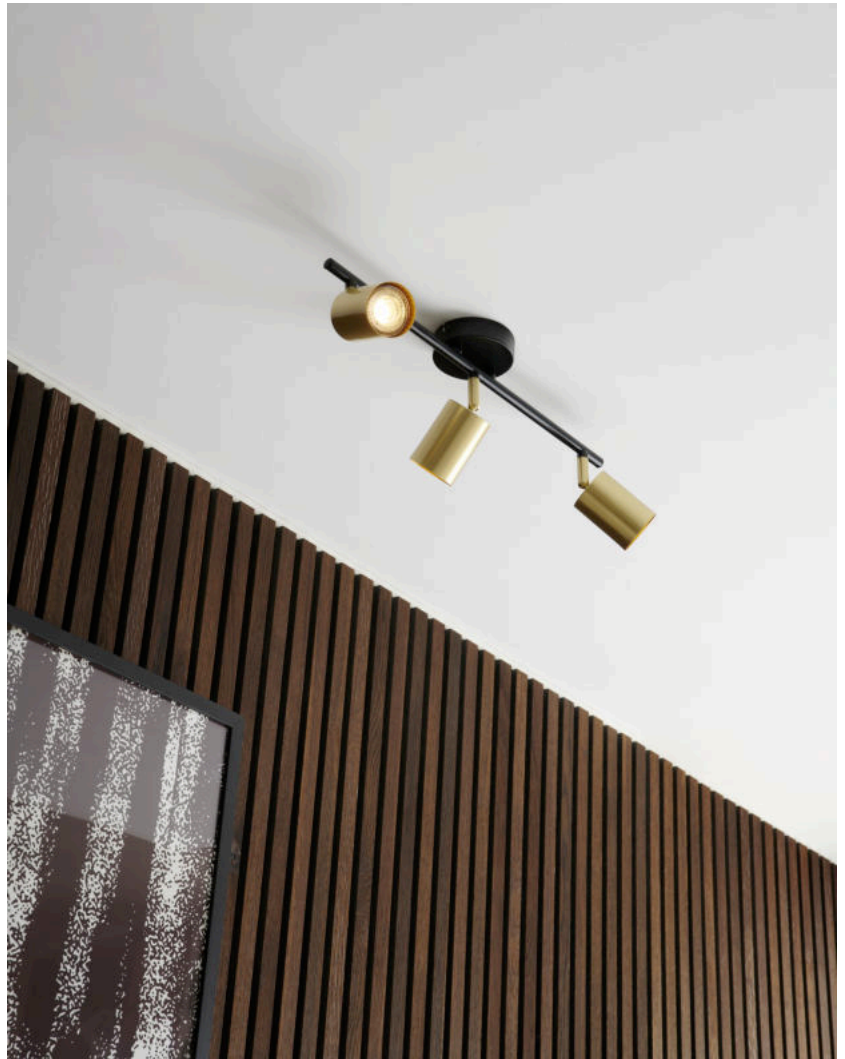

# EXPLORE 3 | SPOTLIGHT | MESSING

2113700135

nordlux®

Spenning (V): 220-240 Volt  
IP-grad: IP20  
Maksimal lysstyrke (W): 35W  
Klasse (Klasse 1, Klasse 2, Klasse 3): Klasse 2 (Dobbelt isolert)  
Pæresokkel: GU10  
Parallellkobling: False

Primært materiale: Metal  
Sekundært materiale: Metal

Farge: Messing  
Høyde (cm): 16.4  
Bredde (cm): 48  
Rørdiameter (cm): 1.27  
Skjerm diameter (cm): 5.5  
Utvendig grunn dimensjon (cm): 9  
Lengde (cm): 48  
Tiltvinkel (°): 90  
Svingvinkel (°): 45

• Moderne og enkel stil • Justerbart lampehode for retningsbestemt lys

Explore er essensen av moderne estetikk som møter fleksibel funksjonalitet. Designet er enkelt og strømlinjeformet med justerbare lampehoder som gir retningsbestemt lys. Perfekt i gangen eller som spot på utvalgte interiørdetaljer.