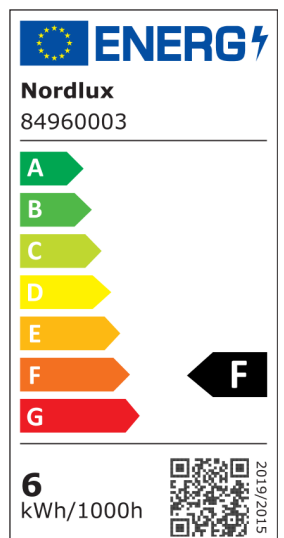

ROAR | DOWNLIGHT | SORT

84960003

nordlux®

Spenning (V): 220-240 Volt
IP-grad: IP23
Klasse (Klasse 1, Klasse 2, Klasse 3): Klasse 2 (Dobbelt isolert)
Pæresokkel: LED Module
: True
Parallellkobling: True

Primært materiale: Plast
Sekundært materiale: Metal
Kabelfarge: Sort
Kabellengde (cm): 20
Kabelens overflatemateriale: Plast
Kan kabelen byttes ut?: True
Egnet for bruk i kystnære områder: False

Farge: Sort
Høyde (cm): 4.38
Diameter, innebygd spot (cm): 8.5
Monteres direkte i isolasjonen:
True
Tiltvinkel (°): 30

EAN: 5704924013997
TUN: 2301308

Artikkelnummer: 84960003
Stk. per master box: 6
Høyde på salgseske (cm): 13
Bredde på salgseske (cm): 13
Dybde på salgseske (cm): 6
Volum i salgseske m³ : 0.001
Produktets nettovekt (kg): 0.067

Lysstyrke (Lumen): 550
Fargetemperatur (K): 3000
Ra-verdi : 80
Levetid (timer): 30000
Strålevinkel (°) : 40
Candela (cd) (kun for retningsbestemt lampe): 797
Batteritid for hver lumen: FALSE
Energiklasse: F
Faktisk strømbruk (W): 7