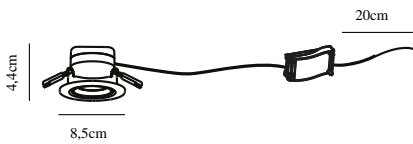

ROAR | DOWNLIGHT | SORT

84960003

nordlux®

Spenning (V): 220-240 Volt
IP-grad: IP23
Klasse (Klasse 1, Klasse 2, Klasse 3): Klasse 2 (Dobbelt isolert)
Pæresokkel: LED Module
: True
Parallellkobling: True

Primært materiale: Plast
Sekundært materiale: Metal
Kabelfarge: Sort
Kabellengde (cm): 20
Kabelens overflatemateriale: Plast
Kan kabelen byttes ut?: True
Egnet for bruk i kystnære områder: False

Farge: Sort
Høyde (cm): 4.38
Diameter, innebygd spot (cm): 8.5
Monteres direkte i isolasjonen:
True
Tiltvinkel (°): 30

EAN: 5704924013997
TUN: 2301308

Artikkelnummer: 84960003
Stk. per master box: 6
Høyde på salgseske (cm): 13
Bredde på salgseske (cm): 13
Dybde på salgseske (cm): 6
Volum i salgseske m³ : 0.001
Produktets nettovekt (kg): 0.067

Lysstyrke (Lumen): 550
Fargetemperatur (K): 3000
Ra-verdi : 80
Levetid (timer): 30000
Strålevinkel (°) : 40
Candela (cd) (kun for retningsbestemt lampe): 797
Batteritid for hver lumen: FALSE
Energiklasse: F
Faktisk strømbruk (W): 7