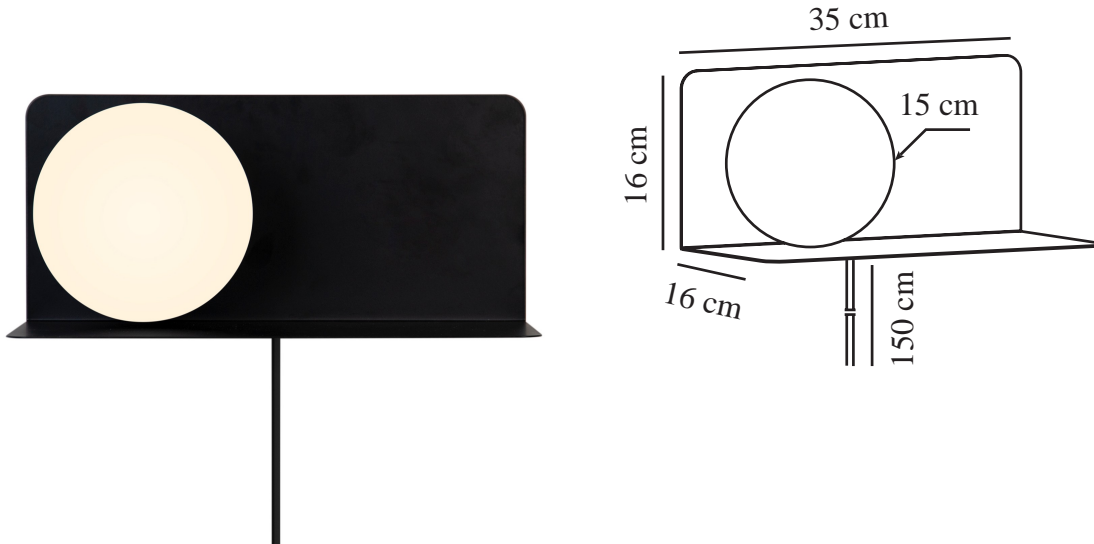

LILIBETH | VEGGLAMPE | SORT

2312931003

nordlux®

Spenning (V): 220-240 Volt
IP-grad: IP20
Maksimal lysstyrke (W): 25W
Klasse (Klasse 1, Klasse 2, Klasse 3): Klasse 2 (Dobbelt isolert)
Pæresokkel: E14
Bryter plassering: På ledning
Parallellkobling: False

Primært materiale: Metal
Sekundært materiale: Glas
Kabelfarge: Sort
Kabellengde (cm): 150
Kabelens overflatemateriale: Plast
Kan kabelen byttes ut?: True

Farge: Sort
Høyde (cm): 16
Bredde (cm): 35
Skjerm diameter (cm): 15
Lengde (cm): 35
Monteres direkte i isolasjonen: False

- Vegglampe og hulle i ett
- Skjermen i opalglass gir et mykt, diffust lys
- Perfekt på barnerommet

Lilbeth er en lampe og hulle i ett elegant design. Plasser den ved siden av sengen eller i gangen som et sted der du kan oppbevare viktige nødvendigheter som telefonen, en bok eller nøkler. Den opalhvide glasskuppelen sørger for et behagelig, diffust lys. Den er også perfekt som nattbordslampe på barnerommet for å få de minste til å føle seg trygge om natten.

Glasset i denne lampen er munblåst og laget for hånd. På grunn av denne unike prosessen kan det være luftbobler i glasset, og glassets tykkelse kan også variere. Dette gir lampen sin karakter og levende utseende.