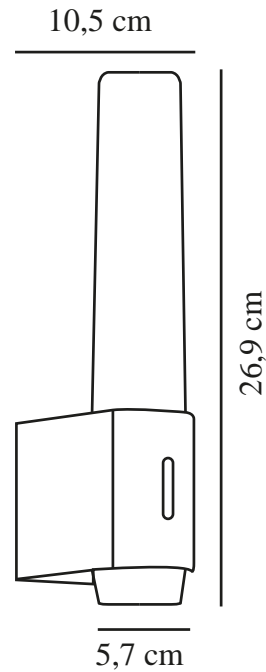

# HELVA DOUBLE BASIC | VEGGLAMPE | TREFOLIE nordlux®

2015311004

Spenning (V): 230 Volt  
IP-grad: IP44  
Klasse (Klasse 1, Klasse 2, Klasse 3): Klasse 2 (Dobbelt isolert)

Pæresokkel: LED Module

Primært materiale: Plast  
Sekundært materiale: Plast

Farge: Trefolie

Bredde (cm): 5.7  
Lengde (cm): 42.5

EAN: 5704924016554  
TUN: 2342888

Artikkelnummer: 2015311004  
Stk. per master box: 3  
Høyde på salgseske (cm): 6  
Bredde på salgseske (cm): 14  
Dybde på salgseske (cm): 43  
Volum i salgseske m<sup>3</sup> : 0.0036  
Produktets nettovekt (kg): 0.48

Lysstyrke (Lumen): 900  
Fargetemperatur (K): 3000  
Ra-verdi : 90  
Levetid (timer): 25000  
Energiklasse: F  
Faktisk strømbruk (W): 9

- Skapbrakett inkludert
- Mulighet for både vertikal og horisontal montering
- 5 års LED-garanti

Helva Double Basic er en moderne og minimalistisk veggglampe med integrert LED som er egnet for bruk på badet takket være den høye IP-klassifiseringen (IP44).

Veggglampen gir et vakkert og naturlig lys, RA90, som slås av og på ved hjelp av veggbryteren. Helva Double Basic kan monteres både vertikalt og horisontalt, slik at du kan ramme inn alle sidene av speilet ditt for å skape den perfekte belysningen. Hvis du imidlertid foretrekker å montere lampen på et skap, kan dette enkelt gjøres takket være den medfølgende skapbraketten.