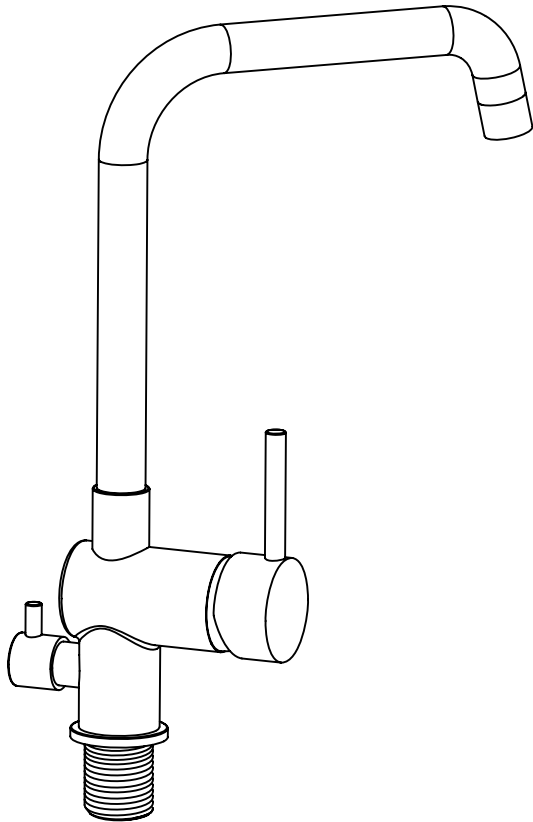

② Monter vannslanger på kropp, og før armaturet gjennom benkeplaten.

### Montering

① Monter base og gjennomføring på kroppen.

③ Skru sekskantmutteren godt til, og koble til vanntilførsel.