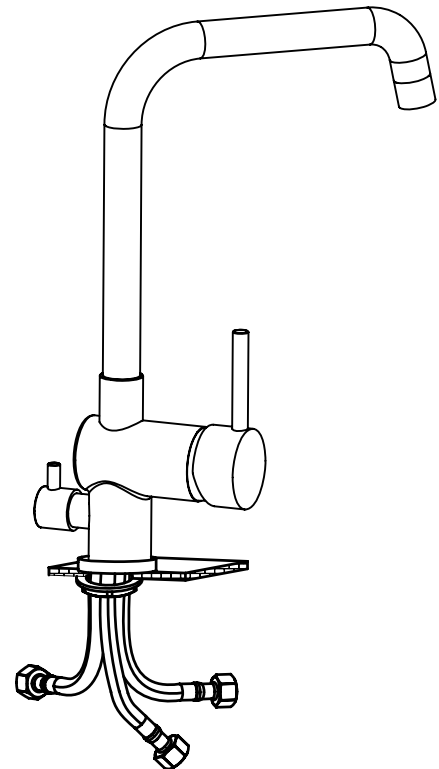

② Monter vannslanger på kropp, og før armaturet gjennom benkeplaten.

### Montering

① Monter base og gjennomføring på kroppen.

③ Skru sekskantmutteren godt til, og koble til vanntilførsel.