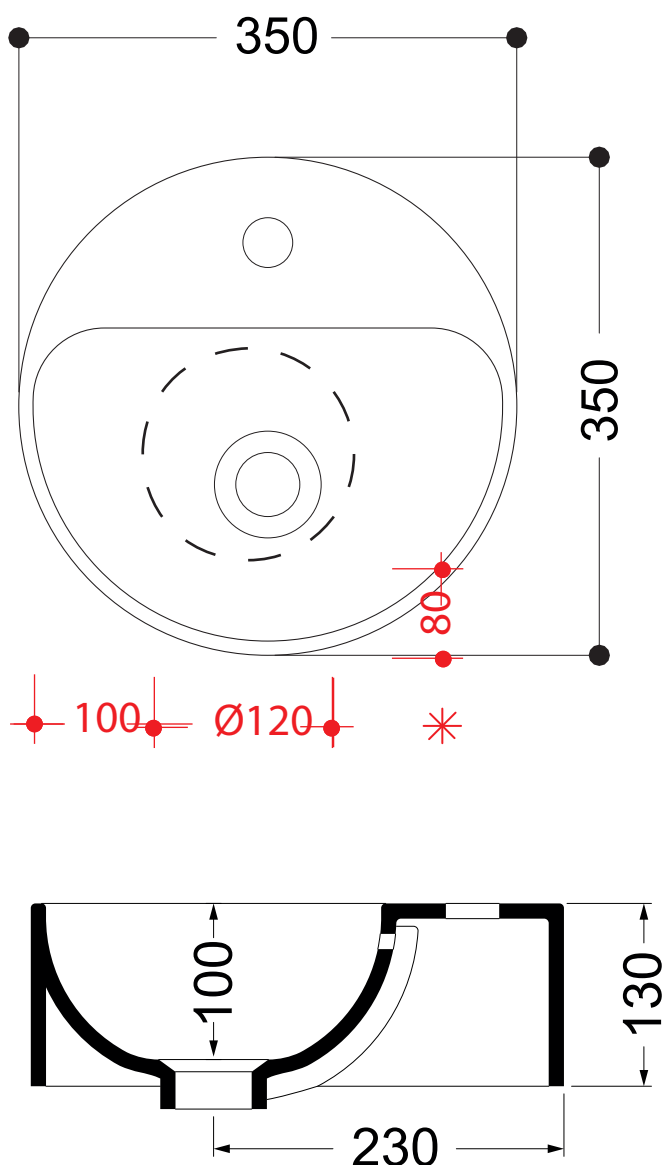

Axa Rondo 1035 Normal håndvask

Varenr.: 20615
VVS nr.: 622700035

Materiale: Porcelæn
Farve: Hvid
Overflade: Glaseret, blank
Glaseret bagside: Ja
Monteringsmulighed: På bord
Hanehul: Ja
Overløb: Ja
Bundventil medfølger: Nej
Vægt: 8,5 kg

LAVABO®

* Anbefalet udskæring ved placering på bordplade.
OBS: Brug altid den leverede vask som skabelon!