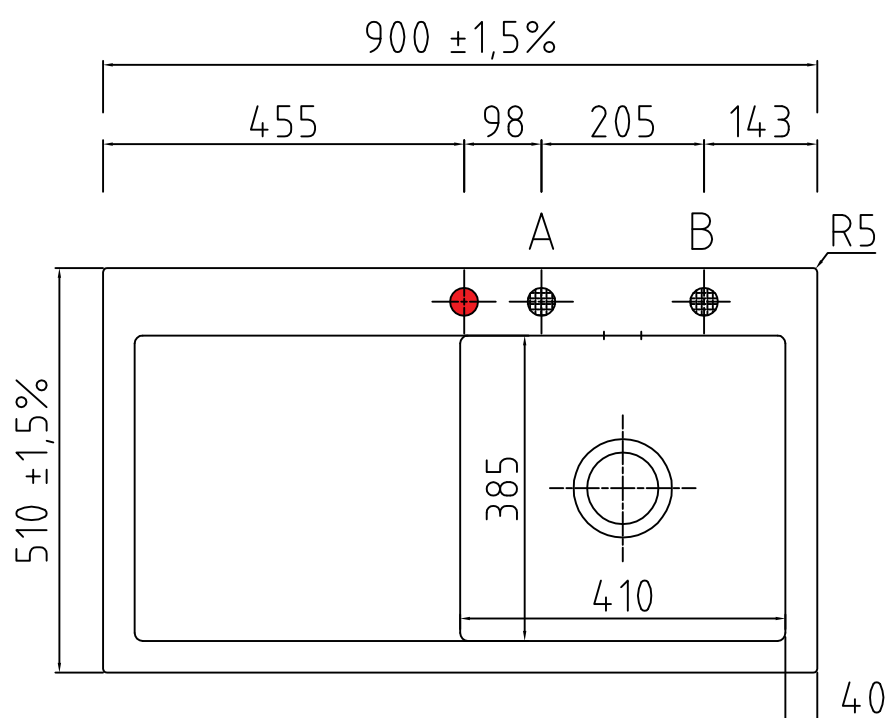

Mera 90 køkkenvask

LAVABO®

Varenr.:
11074S

VVS-nr.:
682772110

Materiale:	Keramik
Farve:	Blank hvid
Overflade:	Glaseret, blank
Monteringsmulighed:	Nedfældning
Min. skabsbredde:	500 mm
Hanehul:	Ja
Overløb:	Ja
Bundventil medfølger:	Ja, i sort
Bakke:	Ja, til venstre

Leveres med $\text{Ø}35$ mm hanehul.
Ønskes yderlige huller (Pos A eller B) angives dette ved bestilling.