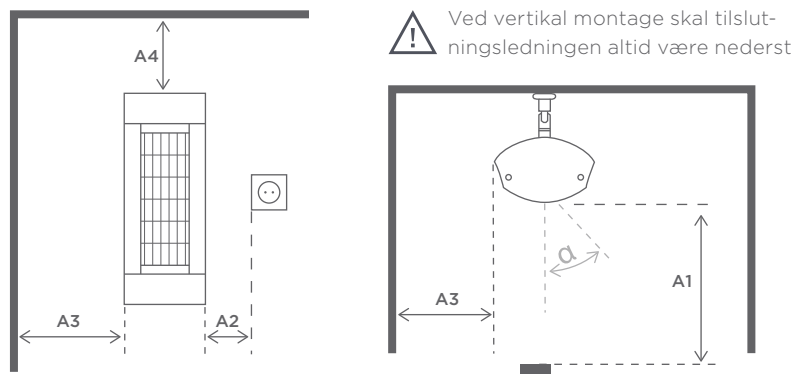

Vægt: 3,7 kg

Amp.-forbrug: 2,2-8,7 amp v/230v
Min. sikring 10 amp, gerne 13 amp

Dimensioner

1a Længde:	516 mm
2 Bredde:	176 mm
3a Højde:	110 mm
3b Total højde:	230 mm
Kipvinkel:	30° ensidigt

MONTERING

Solamagic ECO⁺ PRO 2000 ARC kan monteres på væg eller loft

Vægmontage

A1: Afstand til varmeområde 700 mm
A2: Afstand til kontakt 100 mm
A3: Afstand til væg 350 mm
A4: Afstand til overdækning 300 mm
Kip: 30° ensidigt

**Anbefalet
 installationshøjde:** 1,8-2,5 meter

Loftmontage

A1: Afstand til varmeområde 700 mm
A2: Afstand til kontakt 100 mm
A3: Afstand til væg I 350 mm
A4: Afstand til væg II 300 mm
Kip: 30° ensidigt

**Anbefalet
 installationshøjde:** 1,8-2,5 meter