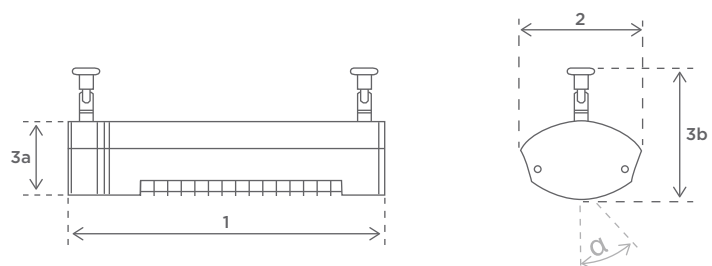

Vægt: 3,7 kg

Amp.-forbrug: 2,2-8,7 amp v/230v
Min. sikring 10 amp, gerne 13 amp

Dimensioner

1a Længde:	516 mm
2 Bredde:	176 mm
3a Højde:	110 mm
3b Total højde:	230 mm
Kipvinkel:	30° ensidigt

MONTERING

Solamagic ECO⁺ PRO 2000 ARC kan monteres på væg eller loft