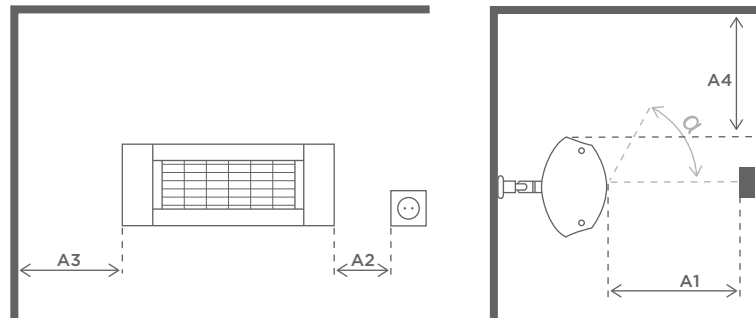

Vægt: 3,7 kg

Amp.-forbrug: 2,2-8,7 amp v/230v
Min. sikring 10 amp, gerne 13 amp

Dimensioner

1a Længde:	516 mm
2 Bredde:	176 mm
3a Højde:	110 mm
3b Total højde:	230 mm
Kipvinkel:	30° ensidigt

MONTERING

Solamagic ECO⁺ PRO 2000 ARC kan monteres på væg eller loft

Vægmontage

A1: Afstand til varmeområde 700 mm
A2: Afstand til kontakt 100 mm
A3: Afstand til væg 350 mm
A4: Afstand til overdækning 300 mm
Kip: 30° ensidigt

**Anbefalet
 installationshøjde:** 1,8-2,5 meter