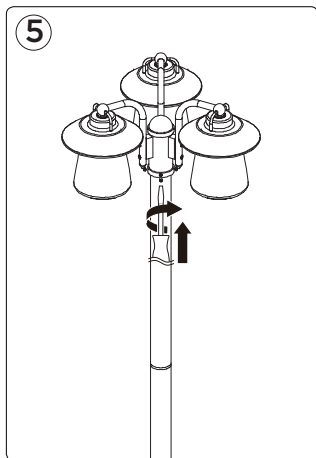

x 3

x 3

x 3

x 3

x 1

x 1

IP44

INFO:
Art.:
7264230213
220-240V
-50/60Hz