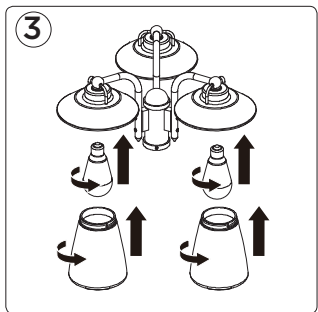

x 3

x 3

x 3

x 3

x 1

x 1

IP44

INFO:
Art.:
7264230213
220-240V
-50/60Hz