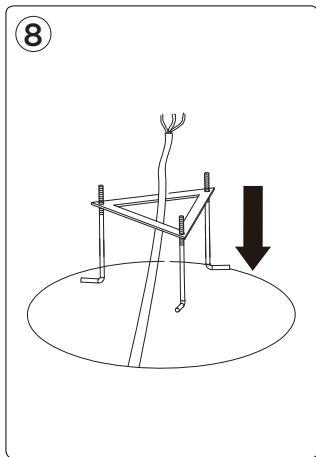

x 3

x 3

x 3

x 3

x 1

x 1

IP44

INFO:
Art.:
7264230213
220-240V
-50/60Hz