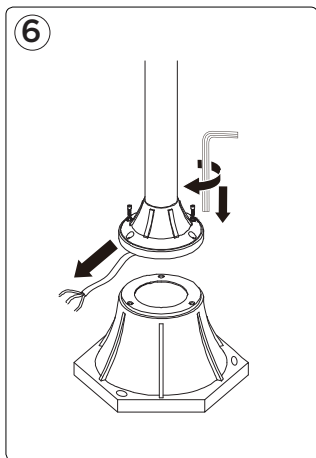

x 3

x 3

x 3

x 3

x 1

x 1

IP44

INFO:
Art.:
7264230213
220-240V
-50/60Hz