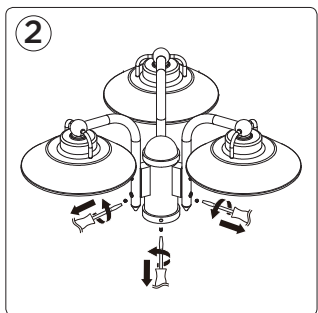

x 3

x 3

x 3

x 3

x 1

x 1

IP44

INFO:
Art.:
7264230213
220-240V
-50/60Hz