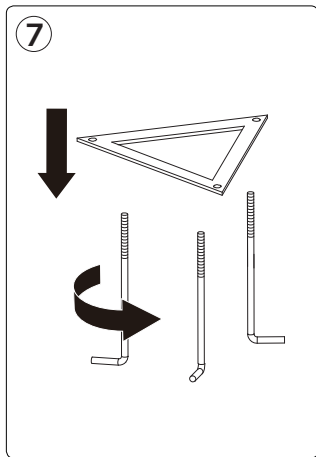

x 3

x 3

x 3

x 3

x 1

x 1

IP44

INFO:
Art.:
7264230213
220-240V
-50/60Hz