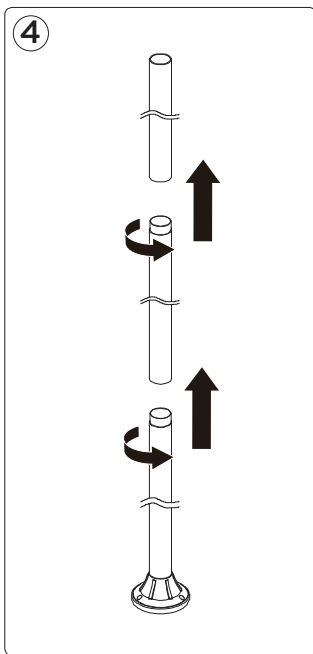

x 3

x 3

x 3

x 3

x 1

x 1

IP44

INFO:
Art.:
7264230213
220-240V
-50/60Hz