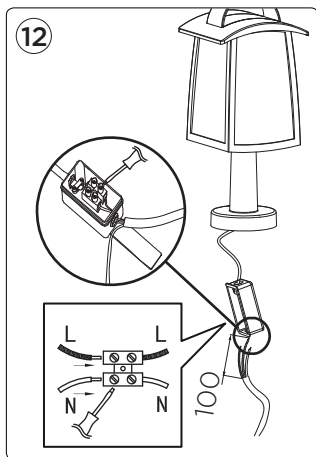

KELSEY

7273604012

User manual
Bedienungsanleitung
Mode d'emploi
Handleiding
Manuale
Manual del usuario
Használati utasítás
Instrukcja obsługi

LUTEC

Incl.

LUTEC Europe NV

Herentalsebaan 425
B-2160 Wommelgem - Belgium
+32 3 284 51 62
info@lutec-europe.com
www.lutec.com