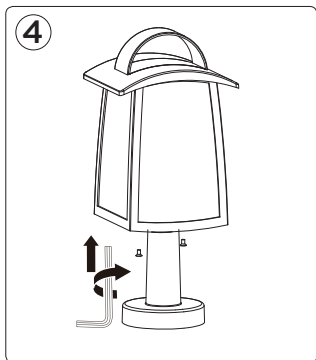

KELSEY

7273604012

User manual
Bedienungsanleitung
Mode d'emploi
Handleiding
Manuale
Manual del usuario
Használati utasítás
Instrukcja obsługi

LUTEC

Incl.

LUTEC Europe NV

Herentalsebaan 425
B-2160 Wommelgem - Belgium
+32 3 284 51 62
info@lutec-europe.com
www.lutec.com