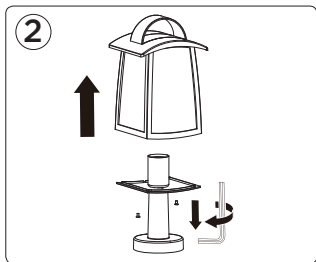

KELSEY

7273604012

User manual
Bedienungsanleitung
Mode d'emploi
Handleiding
Manuale
Manual del usuario
Használati utasítás
Instrukcja obsługi

LUTEC

Incl.

LUTEC Europe NV

Herentalsebaan 425
B-2160 Wommelgem - Belgium
+32 3 284 51 62
info@lutec-europe.com
www.lutec.com