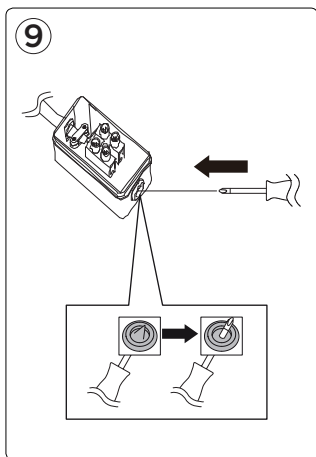

KELSEY

7273604012

User manual
Bedienungsanleitung
Mode d'emploi
Handleiding
Manuale
Manual del usuario
Használati utasítás
Instrukcja obsługi

LUTEC

Incl.

LUTEC Europe NV

Herentalsebaan 425
B-2160 Wommelgem - Belgium
+32 3 284 51 62
info@lutec-europe.com
www.lutec.com