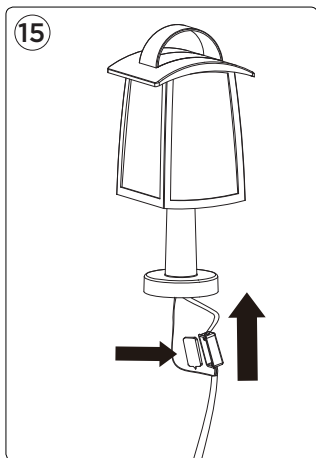

KELSEY

7273604012

User manual
Bedienungsanleitung
Mode d'emploi
Handleiding
Manuale
Manual del usuario
Használati utasítás
Instrukcja obsługi

LUTEC

Incl.

LUTEC Europe NV

Herentalsebaan 425
B-2160 Wommelgem - Belgium
+32 3 284 51 62
info@lutec-europe.com
www.lutec.com