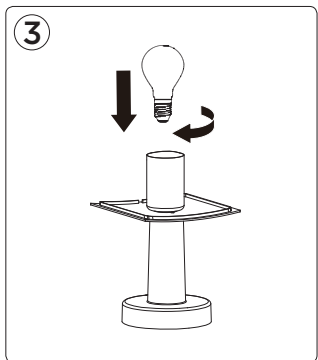

KELSEY

7273604012

User manual
Bedienungsanleitung
Mode d'emploi
Handleiding
Manuale
Manual del usuario
Használati utasítás
Instrukcja obsługi

LUTEC

Incl.

LUTEC Europe NV

Herentalsebaan 425
B-2160 Wommelgem - Belgium
+32 3 284 51 62
info@lutec-europe.com
www.lutec.com