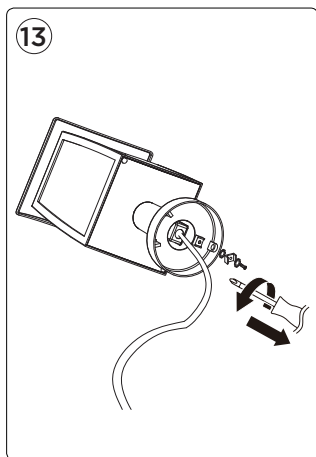

KELSEY

7273604012

User manual
Bedienungsanleitung
Mode d'emploi
Handleiding
Manuale
Manual del usuario
Használati utasítás
Instrukcja obsługi

LUTEC

Incl.

LUTEC Europe NV

Herentalsebaan 425
B-2160 Wommelgem - Belgium
+32 3 284 51 62
info@lutec-europe.com
www.lutec.com