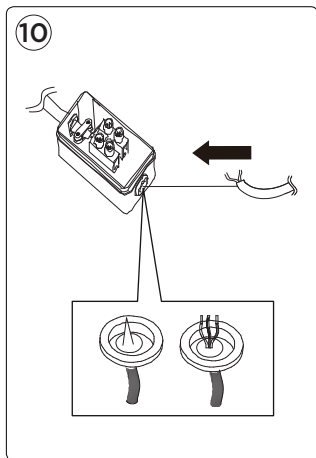

KELSEY

7273604012

User manual
Bedienungsanleitung
Mode d'emploi
Handleiding
Manuale
Manual del usuario
Használati utasítás
Instrukcja obsługi

LUTEC

Incl.

LUTEC Europe NV

Herentalsebaan 425
B-2160 Wommelgem - Belgium
+32 3 284 51 62
info@lutec-europe.com
www.lutec.com