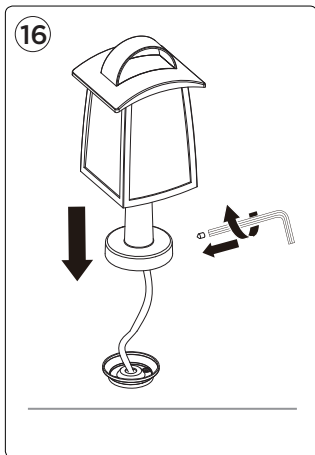

KELSEY

7273604012

User manual
Bedienungsanleitung
Mode d'emploi
Handleiding
Manuale
Manual del usuario
Használati utasítás
Instrukcja obsługi

LUTEC

Incl.

LUTEC Europe NV

Herentalsebaan 425
B-2160 Wommelgem - Belgium
+32 3 284 51 62
info@lutec-europe.com
www.lutec.com