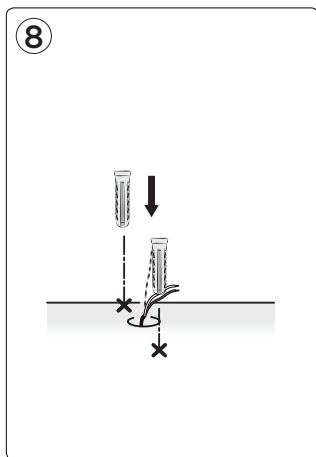

KELSEY

7273604012

User manual
Bedienungsanleitung
Mode d'emploi
Handleiding
Manuale
Manual del usuario
Használati utasítás
Instrukcja obsługi

LUTEC

Incl.

LUTEC Europe NV

Herentalsebaan 425
B-2160 Wommelgem - Belgium
+32 3 284 51 62
info@lutec-europe.com
www.lutec.com