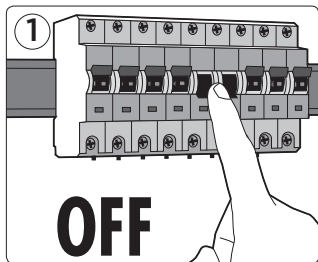

KELSEY

7273604012

User manual
Bedienungsanleitung
Mode d'emploi
Handleiding
Manuale
Manual del usuario
Használati utasítás
Instrukcja obsługi

LUTEC

Incl.

LUTEC Europe NV

Herentalsebaan 425
B-2160 Wommelgem - Belgium
+32 3 284 51 62
info@lutec-europe.com
www.lutec.com