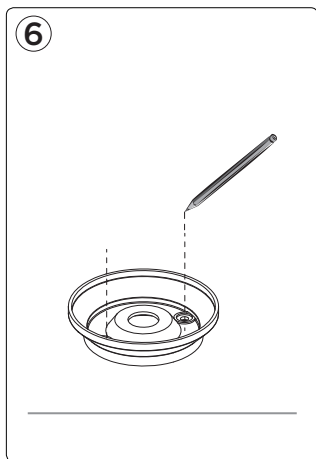

KELSEY

7273604012

User manual
Bedienungsanleitung
Mode d'emploi
Handleiding
Manuale
Manual del usuario
Használati utasítás
Instrukcja obsługi

LUTEC

Incl.

LUTEC Europe NV

Herentalsebaan 425
B-2160 Wommelgem - Belgium
+32 3 284 51 62
info@lutec-europe.com
www.lutec.com