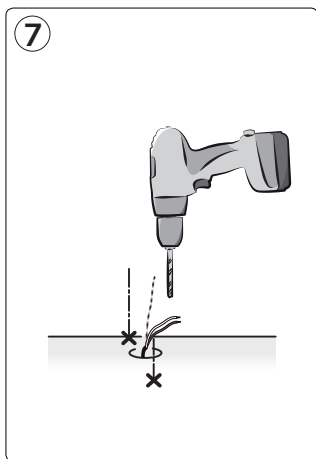

KELSEY

7273604012

User manual
Bedienungsanleitung
Mode d'emploi
Handleiding
Manuale
Manual del usuario
Használati utasítás
Instrukcja obsługi

LUTEC

Incl.

LUTEC Europe NV

Herentalsebaan 425
B-2160 Wommelgem - Belgium
+32 3 284 51 62
info@lutec-europe.com
www.lutec.com