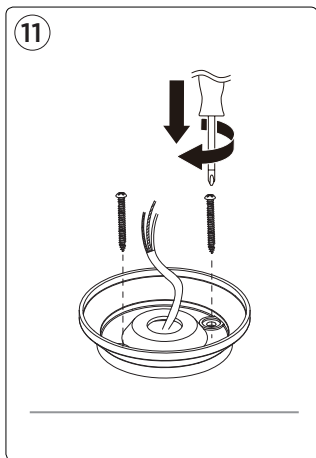

KELSEY

7273604012

User manual
Bedienungsanleitung
Mode d'emploi
Handleiding
Manuale
Manual del usuario
Használati utasítás
Instrukcja obsługi

LUTEC

Incl.

LUTEC Europe NV

Herentalsebaan 425
B-2160 Wommelgem - Belgium
+32 3 284 51 62
info@lutec-europe.com
www.lutec.com