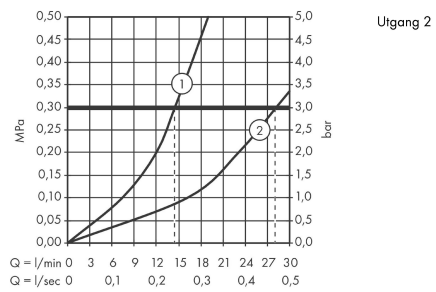

ShowerTablet Select

Termostat 700 universal utenpåliggende til 2 uttak

Overflater: hvit/krom Art. nr. : 13184400

Gjennomstrømningsdiagram