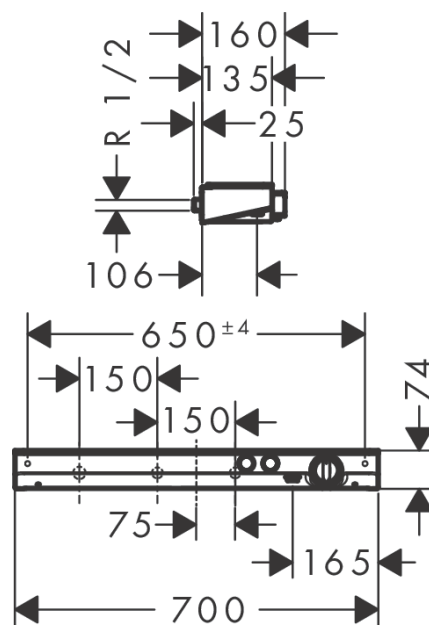

ShowerTablet Select

Termostat 700 universal utenpåliggende til 2 uttak

Overflater: hvit/krom Art. nr. : 13184400

Beskrivelse

Informasjon

- 2 utløp
- samtidig bruk av flere utløp
- senteravstand: 150 mm
- gjennomstrømningsmengde hånddusjtilkobling (ved 3 bar): 14 l/min
- gjennomstrømningsmengde øvre uttak: 28 l/min
- start-/stopp-ventil, termostatelement
- sikkerhetssperre ved 40 °C
- innstillbar temperaturbegrensning
- med isolert vannføring
- tilbakeslagsventil
- med lyddemper
- hylle av sikkerhetsglass
- hylleoverflate i fargevariant -000 = speilglass, i fargevariant -400 = hvitt glass
- styring av eksternt uttak mulig via innebygd R ½ tilslutning
- inneholder smussil
- kombineres med hånddusj og en hodedusj via innebygd forbindelse i vegg
- trykk på Select-knapp for å slå på/av vannet
- STA 1427

ShowerTablet Select

Termostat 700 universal utenpåliggende til 2 uttak

Overflater: hvit/krom Art. nr. : 13184400

Gjennomstrømningsdiagram

ShowerTablet Select

Termostat 700 universal utenpåliggende til 2 uttak

Overflater: hvit/krom Art. nr. : 13184400

Monteringseksempel