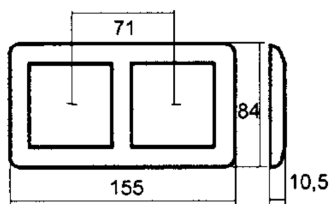

Målskisse

Koblings skjema

ELKO AS

E-post: elko@elko.no
Internett: www.elko.no
Bank: 6219.05.15880
Foretaksnr: NO 911 382 563 MVA

Hovedkontor
Sandstuveien 68, NO-0680 Oslo
Postboks 6598 Etterstad, NO-0607 Oslo
Tlf.: +47 67 80 73 00
Faks: +47 67 80 73 01

Fabrikk
Sporpind Industriområde, NO-3340 Åmot
Tlf.: +47 32 78 91 00
Faks: +47 32 78 91 01