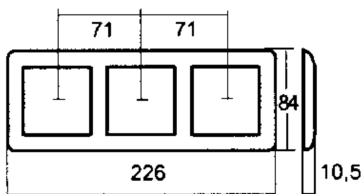

FDV dokument 1411713

Produkt: Ramme 3-hull RS SO
El-nummer: 1411713
Vareno: EKO40015
EAN: 17020160400151
Pakningsant.: 10
Farge: Sort

Produktbeskrivelse: Kombinasjonsplate med 3 hull i RS sort utførelse. For bruk i innfelt installasjon, eller i kombinasjon med påveggskappe med samme antall hull som ramme.
Ved montering av brytere må festeramme L339 el.nr: 14 107 70 benyttes. Kombinasjonsplaten leveres med avtagbare mellomstykker som kan fjernes ved montering av doble og triple stikkontakter.
Kombinasjonsrammer kan også leveres i ELKO Plus i Polarhvit, ALuminium og Sort, samt i ekte stål, skifer og glass i ELKO Plus OPTION.

Tekniske spesifikasjoner: RS sort 3 Hull
Med løse mellomstykker
Farge: Sort
Halogenfri

Målskisse

Koblings skjema

ELKO AS

E-post: elko@elko.no
Internett: www.elko.no
Bank: 6219.05.15880
Foretaksnr: NO 911 382 563 MVA