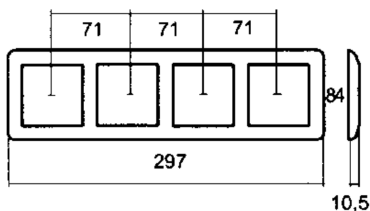

FDV dokument 1411714

Produkt: Ramme 4-hull RS SO
El-nummer: 1411714
Vareno: EKO40016
EAN: 17020160400168
Pakningsant.: 10
Farge: Sort

Produktbeskrivelse: Kombinasjonsplate med 4 hull i RS sort utførelse. For bruk i innfelt installasjon, eller i kombinasjon med påveggskappe med samme antall hull som ramme.
Ved montering av brytere må festeramme L339 el.nr: 14 107 70 benyttes. Kombinasjonsplaten leveres med avtagbare mellomstykker som kan fjernes ved montering av doble og triple stikkontakter.
Kombinasjonsrammer kan også leveres i ELKO Plus i Polarhvit, Aluminium og Sort, samt i ekte stål, skifer og glass i ELKO Plus OPTION.

Tekniske spesifikasjoner: RS sort 4 Hull
Med løse mellomstykker
Farge: Sort
Halogenfri

Målskisse

Koblings skjema

ELKO AS

E-post: elko@elko.no
Internett: www.elko.no
Bank: 6219.05.15880
Foretaksnr: NO 911 382 563 MVA