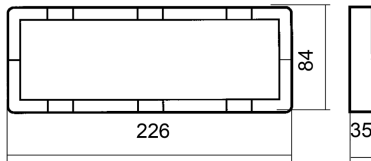

FDV dokument 1471573

Produkt: Trippel kappe 35mm RS SO
El-nummer: 1471573
Vareno: EKO40024
EAN: 17020160400243
Pakningsant.: 5
Farge: Sort

Produktbeskrivelse: Trippel RS sort påveggskappe 35mm. Benyttes der innfelt materiell ønskes ombygget til påvegg.
3 hulls ramme for komplettering må bestilles separat.

Tekniske spesifikasjoner: Innvendig høyde 33 mm
Utvendig høyde 35mm
Farge: Sort
Halogenfri

Målskisse

Koblings skjema

ELKO AS

E-post: elko@elko.no
Internett: www.elko.no
Bank: 6219.05.15880
Foretaksnr: NO 911 382 563 MVA