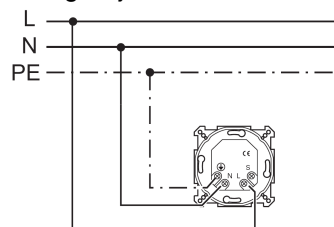

Målskisse

Koblings skjema

ELKO AS

E-post: elko@elko.no
Internett: www.elko.no
Bank: 6219.05.15880
Foretaksnr: NO 911 382 563 MVA

Hovedkontor
Sandstuveien 68, NO-0680 Oslo
Postboks 6598 Etterstad, NO-0607 Oslo
Tlf.: +47 67 80 73 00
Faks: +47 67 80 73 01

Fabrikk
Sporpind Industriområde, NO-3340 Åmot
Tlf.: +47 32 78 91 00
Faks: +47 32 78 91 01