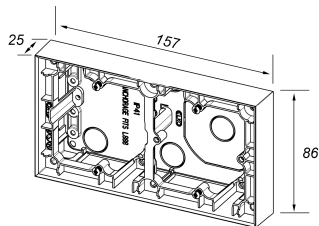

FDV dokument 1470805

Produkt: Plus dobbel kappe 25mm SO
El-nummer: 1470805
Vareno: EKO04593
EAN: 7020160459312
Pakningsant.: 10
Farge: Sort

Produktbeskrivelse: Plus dobbel påveggkappe 25mm.
Benyttes der innfelt materiell ønskes ombygget til påvegg.
Dobbelramme for komplettering, må bestilles separat.

Tekniske spesifikasjoner: Dobbelt påveggskappe
Farge: Sort
Høyde 25mm.
Halogenfri.

Målskisse

Koblings skjema

ELKO AS

E-post: elko@elko.no
Internett: www.elko.no
Bank: 6219.05.15880
Foretaksnr: NO 911 382 563 MVA