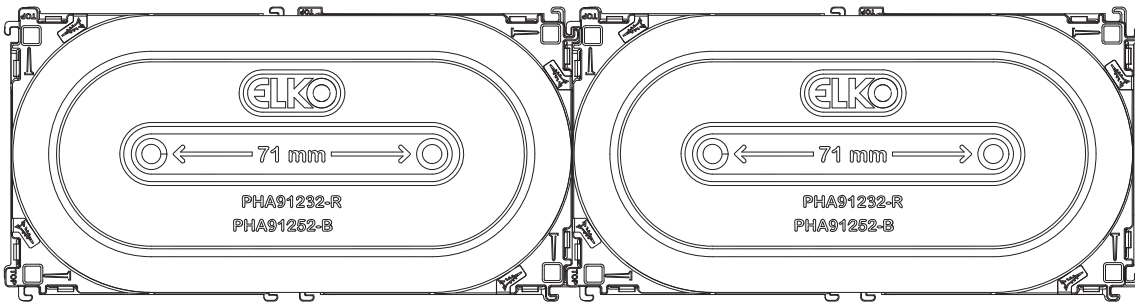

Flexi + apparatus Box - making combinations

NNZ5674300-00

ELKO AB,
Box 5115,
121 17 Johanneshov
www.elko.se/kundsupport

ELKO AS,
Pb. 6598 Etterstad, 0607 Oslo
www.proff.elko.no/kontakt-oss

Flexi + apparatus Box - making combinations