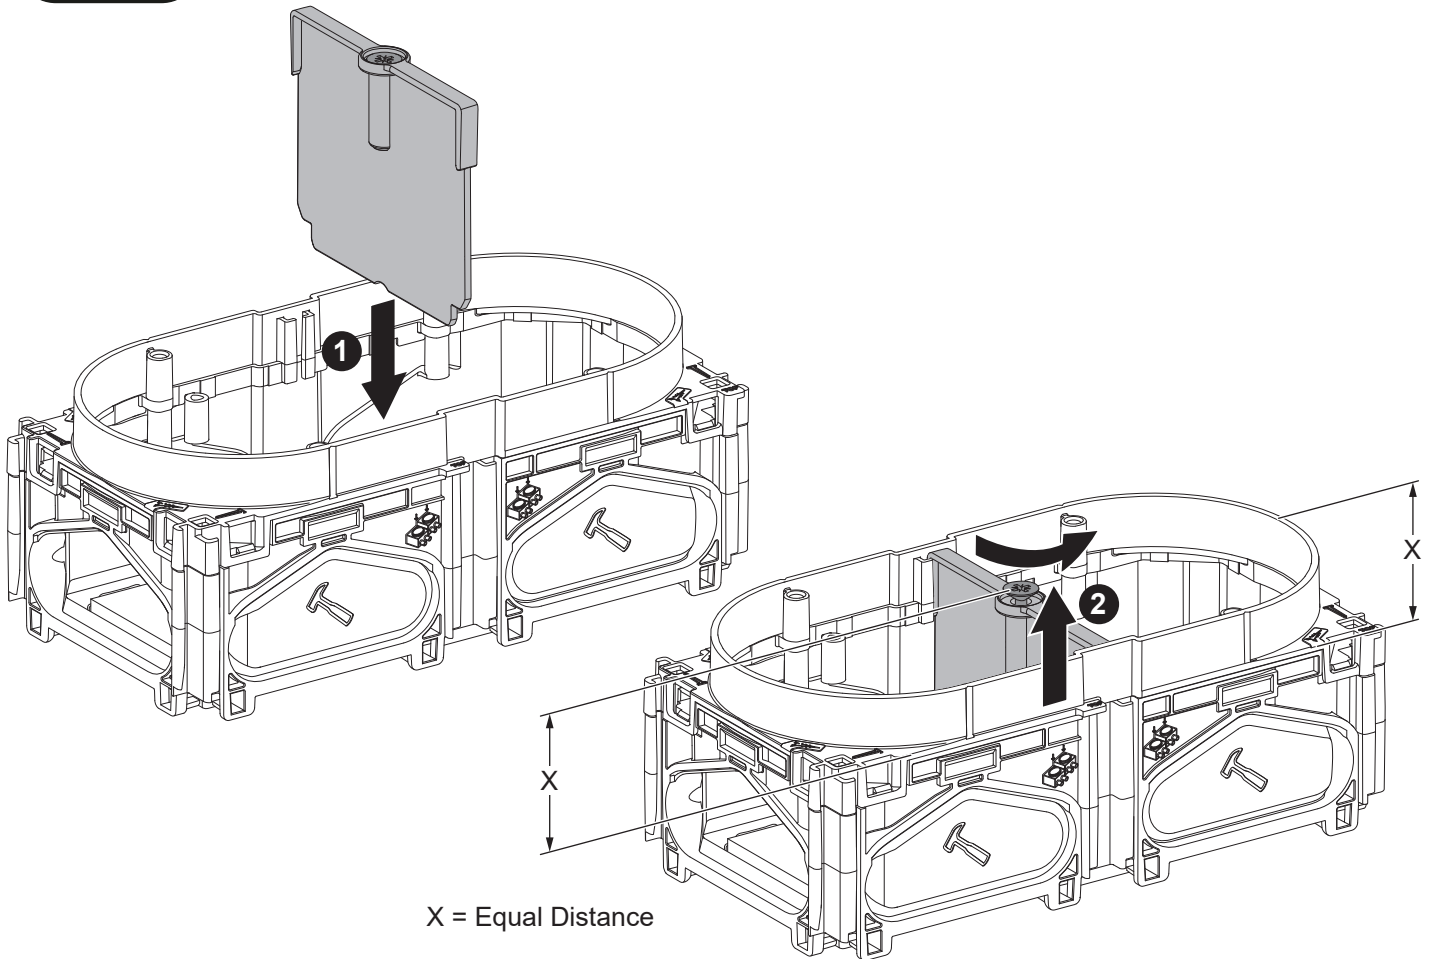

Flexi + 2M apparatus box separation wall

NNZ5677100-00

ELKO AB,
Box 5115,
121 17 Johanneshov
www.elko.se/kundsupport

ELKO AS,
Pb. 6598 Etterstad, 0607 Oslo
www.proff.elko.no/kontakt-oss

Flexi + apparatus box - opening knockouts