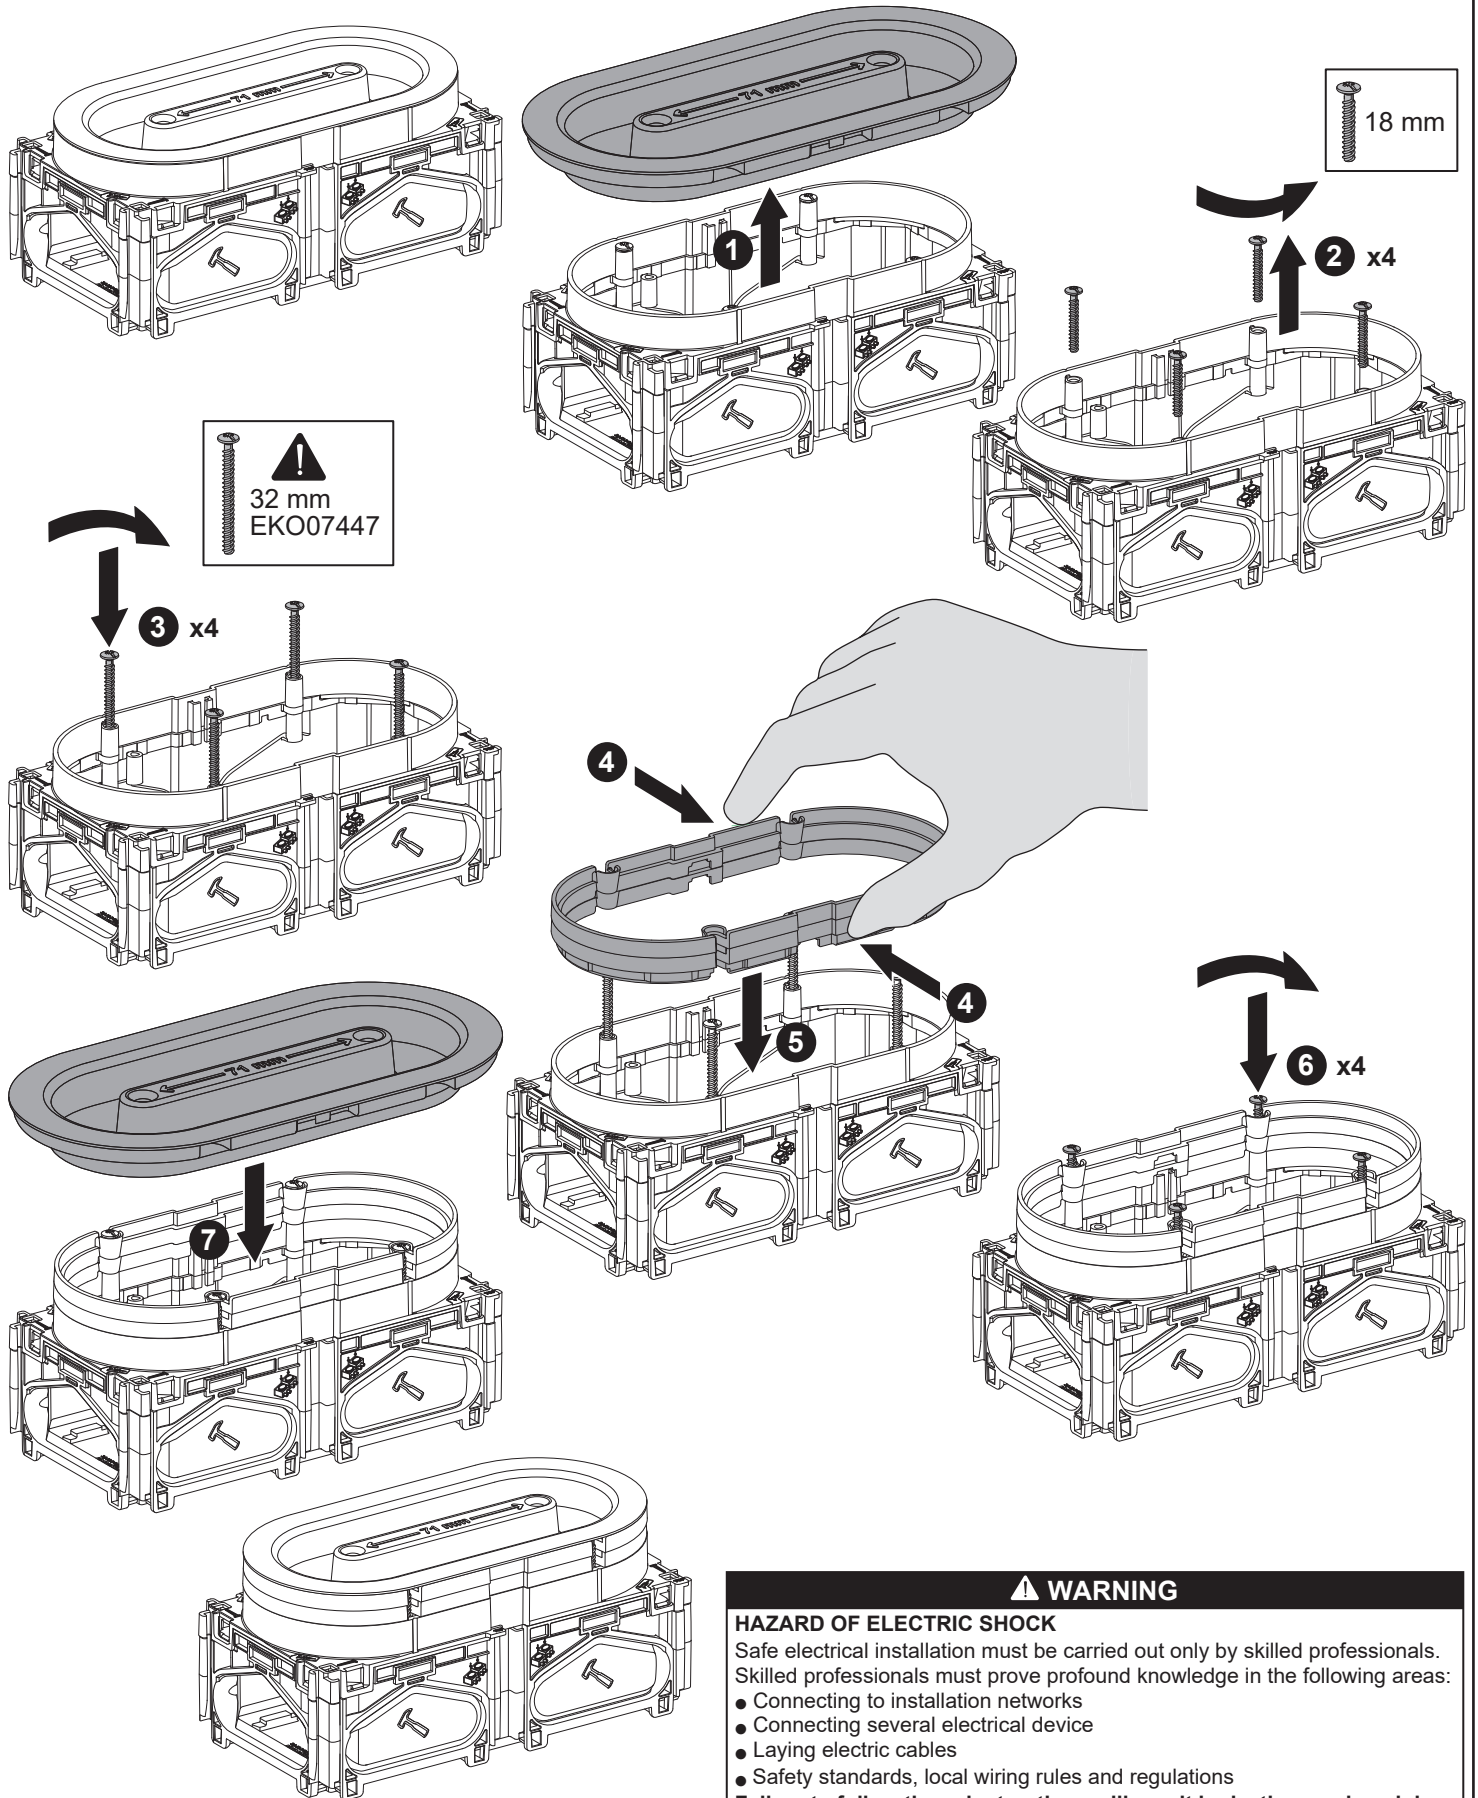

Flexi + 2M extension ring 6mm

NNZ5673800-00

ELKO AB,
Box 5115,
121 17 Johanneshov
www.elko.se/kundsupport

ELKO AS,
Pb. 6598 Etterstad, 0607 Oslo
www.proff.elko.no/kontakt-oss

Flexi + 2M extension ring 6mm

Flexi + 2M apparatus box separation wall

NNZ5677100-00

ELKO AB,
Box 5115,
121 17 Johanneshov
www.elko.se/kundsupport

ELKO AS,
Pb. 6598 Etterstad, 0607 Oslo
www.proff.elko.no/kontakt-oss

Flexi + apparatus box - opening knockouts