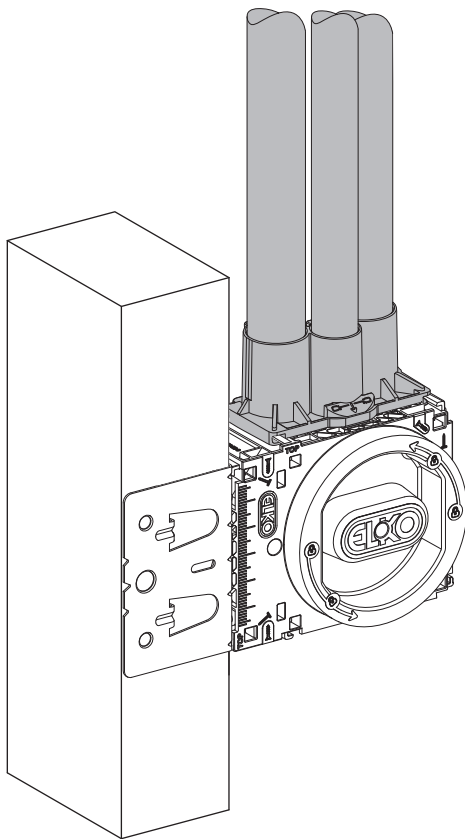

Flexi + - Removal of seals and reducing sleeves

NNZ5676100-00

ELKO AB,
Box 5115,
121 17 Johanneshov
www.elko.se/kundsupport

ELKO AS,
Pb. 6598 Etterstad, 0607 Oslo
www.proff.elko.no/kontakt-oss

Flexi + Stub variants