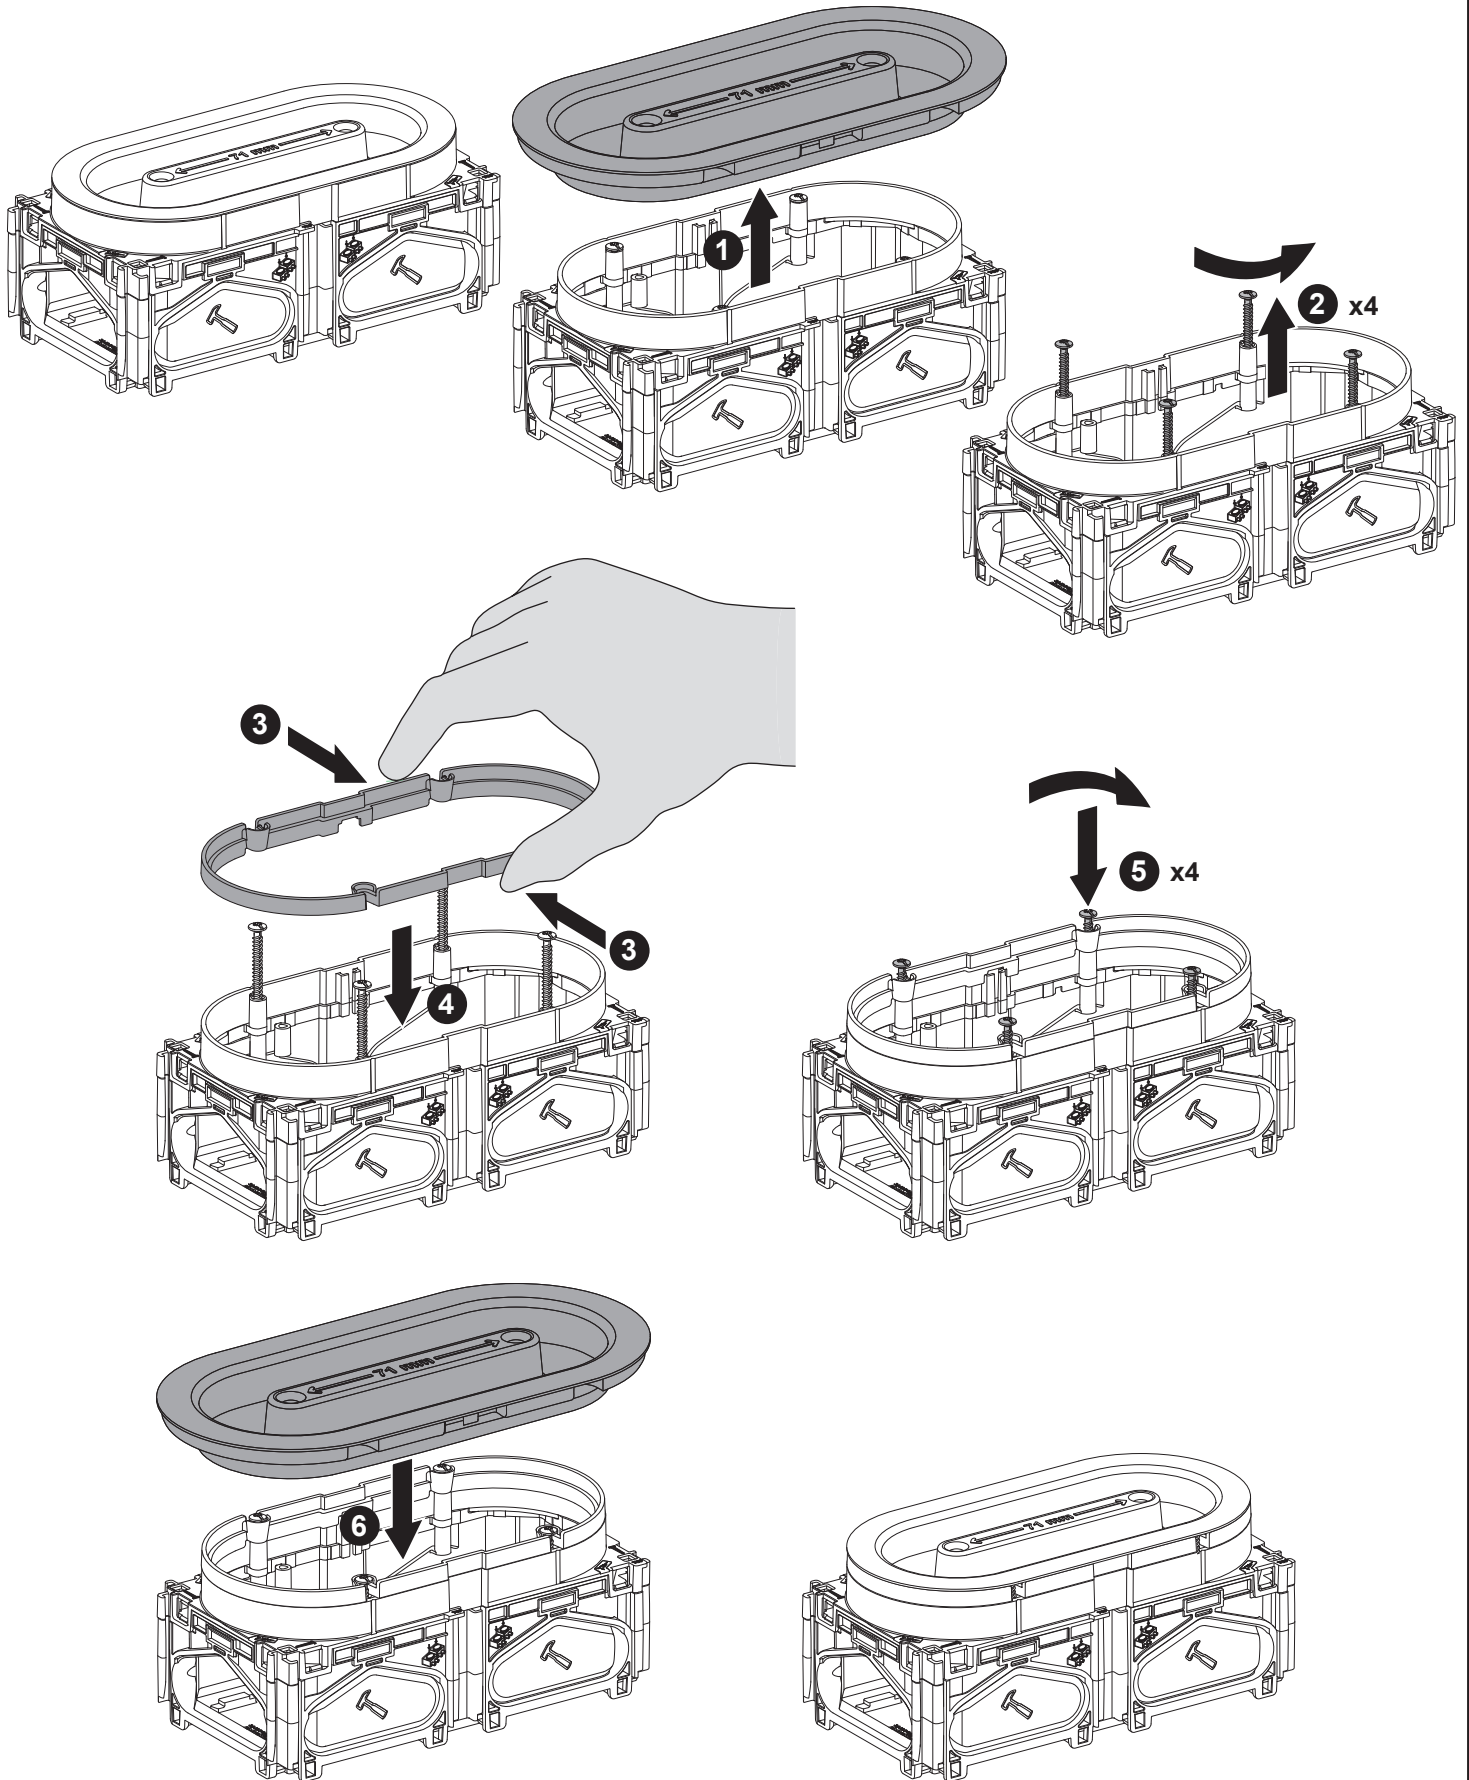

Flexi + 2M extension ring 6mm

NNZ5673800-00

ELKO AB,
Box 5115,
121 17 Johanneshov
www.elko.se/kundsupport

ELKO AS,
Pb. 6598 Etterstad, 0607 Oslo
www.proff.elko.no/kontakt-oss