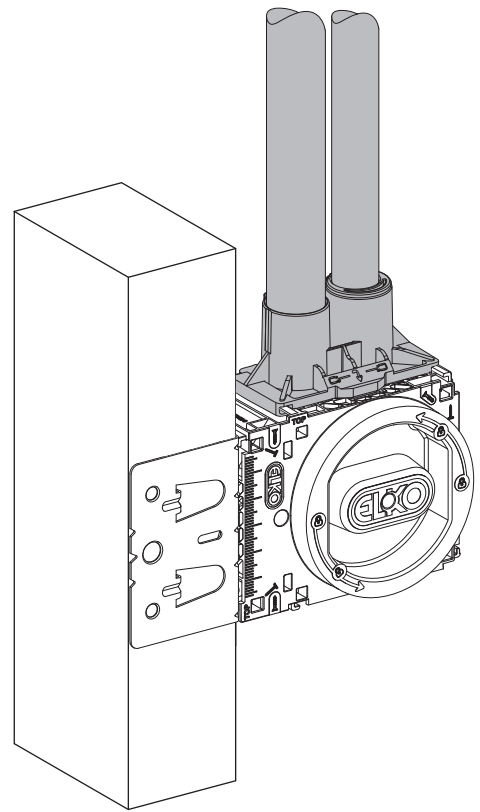

Flexi + - Removal of seals and reducing sleeves

NNZ5676100-00

ELKO AB,
Box 5115,
121 17 Johanneshov
www.elko.se/kundsupport

ELKO AS,
Pb. 6598 Etterstad, 0607 Oslo
www.proff.elko.no/kontakt-oss

Flexi + Stub variants