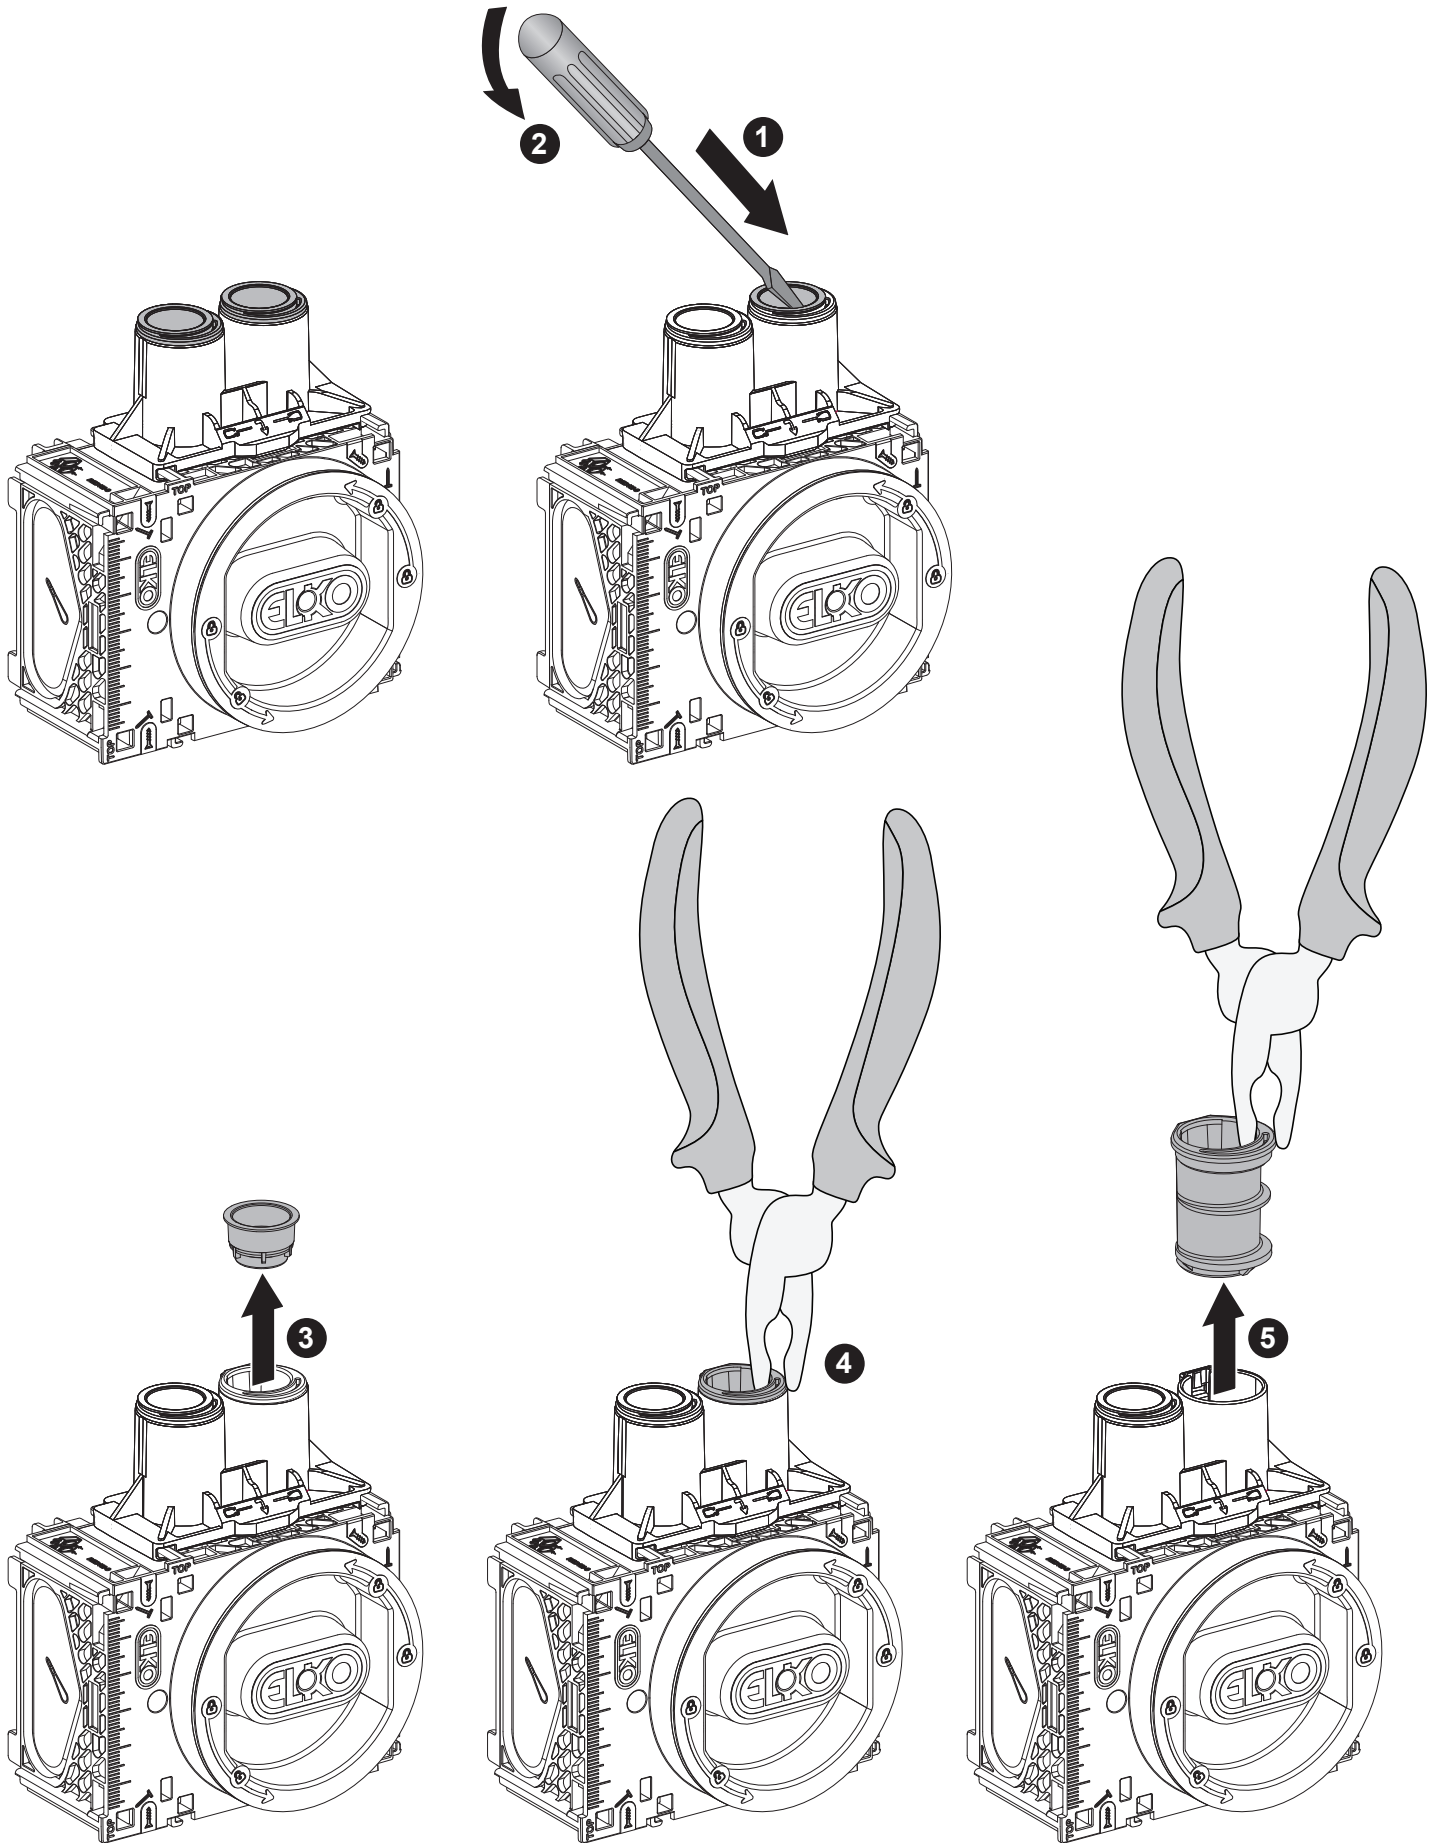

Flexi + - Removal of seals and reducing sleeves

NNZ5676100-00

ELKO AB,
Box 5115,
121 17 Johanneshov
www.elko.se/kundsupport

ELKO AS,
Pb. 6598 Etterstad, 0607 Oslo
www.proff.elko.no/kontakt-oss

Flexi + Stub variants