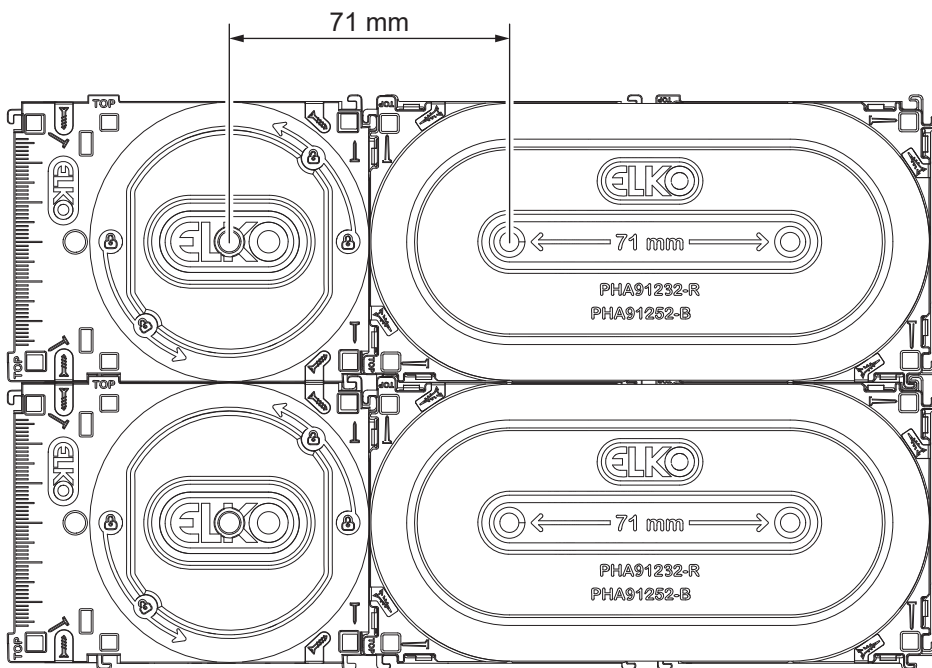

Flexi + apparatus Box - making combinations

NNZ5674300-00

ELKO AB,
Box 5115,
121 17 Johanneshov
www.elko.se/kundsupport

ELKO AS,
Pb. 6598 Etterstad, 0607 Oslo
www.proff.elko.no/kontakt-oss

Flexi + apparatus Box - making combinations