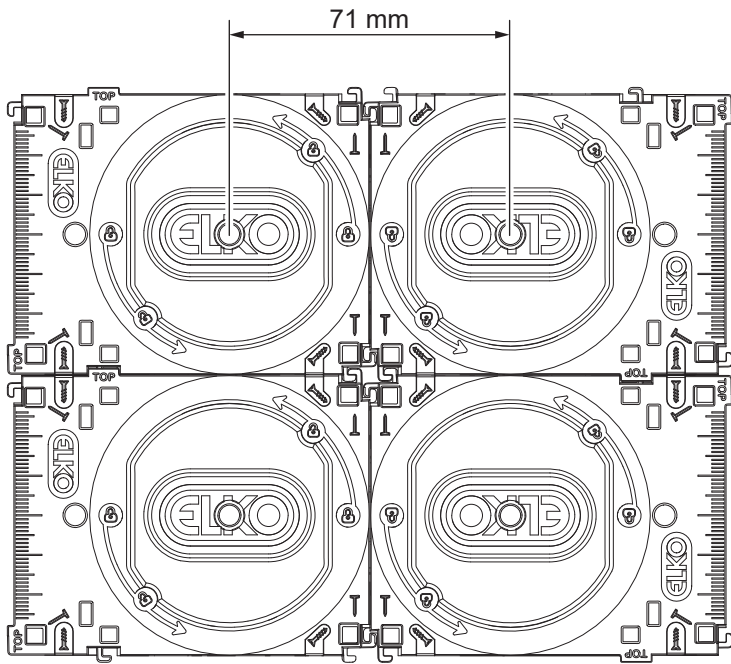

Flexi + apparatus Box - making combinations

NNZ5674300-00

ELKO AB,
Box 5115,
121 17 Johanneshov
www.elko.se/kundsupport

ELKO AS,
Pb. 6598 Etterstad, 0607 Oslo
www.proff.elko.no/kontakt-oss