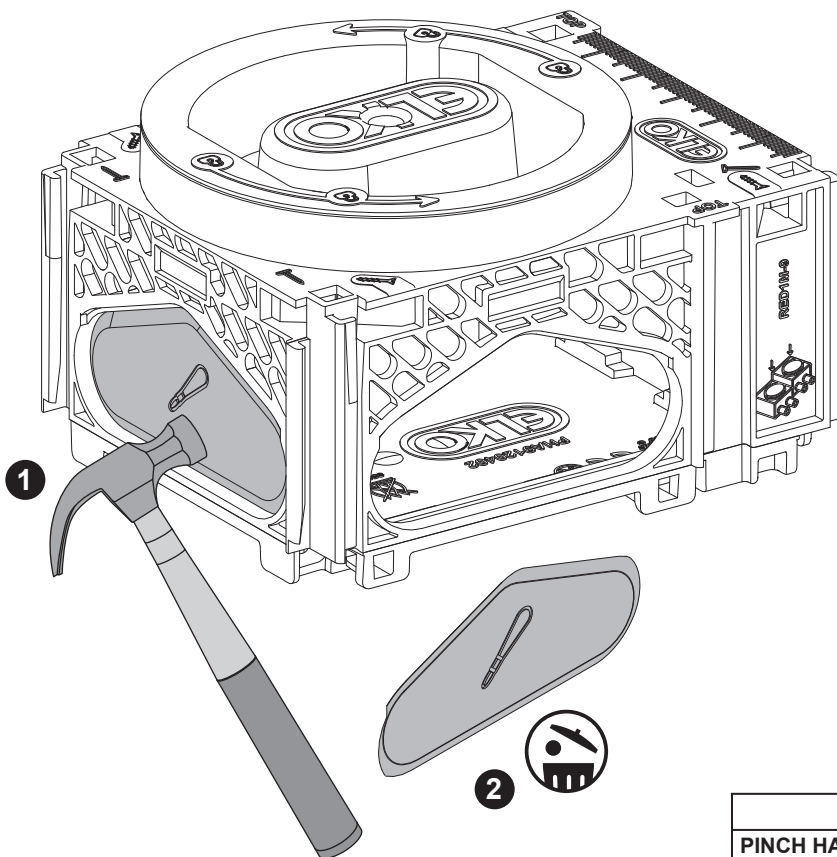

Flexi + 2M apparatus box separation wall

NNZ5677100-00

ELKO AB,
Box 5115,
121 17 Johanneshov
www.elko.se/kundsupport

ELKO AS,
Pb. 6598 Etterstad, 0607 Oslo
www.proff.elko.no/kontakt-oss

Flexi + apparatus box - opening knockouts