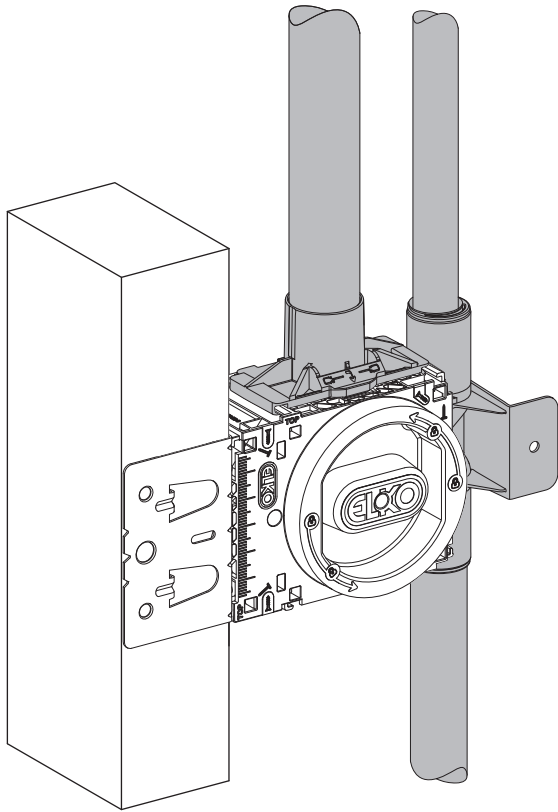

Flexi + - Removal of seals and reducing sleeves

NNZ5676100-00

ELKO AB,
Box 5115,
121 17 Johanneshov
www.elko.se/kundsupport

ELKO AS,
Pb. 6598 Etterstad, 0607 Oslo
www.proff.elko.no/kontakt-oss

Flexi + Stub variants