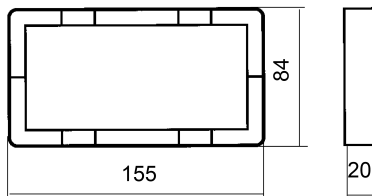

FDV dokument 1471519

Produkt: L676 Dob kap RS16 18mm PH
El-nummer: 1471519
Vareno: EKO09380
EAN: 7020160938015
Pakningsant.: 5
Farge: Polarhvit

Produktbeskrivelse: Dobbel RS16 påveggskappe 18mm. Benyttes der innfelt materiell ønskes ombygget til påvegg.
Dobbelramme for komplettering, må bestilles separat.

Tekniske spesifikasjoner: Dobbel påveggskappe RS16
Farge: Polarhvit.
Innvendig høyde: 18mm.
Utvendig høyde 20mm.
Halogenfri.

Målskisse

Koblings skjema

ELKO AS

E-post: elko@elko.no
Internett: www.elko.no
Bank: 6219.05.15880
Foretaksnr: NO 911 382 563 MVA