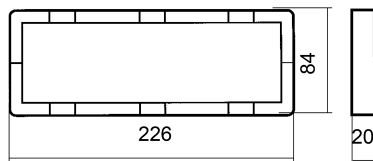

Målskisse

Koblingskjema

ELKO AS

E-post: elko@elko.no
Internett: www.elko.no
Bank: 6219.05.15880
Foretaksnr: NO 911 382 563 MVA

Hovedkontor
Sandstuveien 68, NO-0680 Oslo
Postboks 6598 Etterstad, NO-0607 Oslo
Tlf.: +47 67 80 73 00
Faks: +47 67 80 73 01

Fabrikk
Sporpind Industriområde, NO-3340 Åmot
Tlf.: +47 32 78 91 00
Faks: +47 32 78 91 01