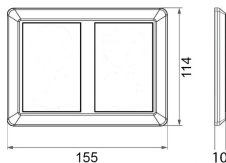

Målskisse

Koblings skjema

ELKO AS

E-post: elko@elko.no
Internett: www.elko.no
Bank: 6219.05.15880
Foretaksnr: NO 911 382 563 MVA

Hovedkontor
Sandstuveien 68, NO-0680 Oslo
Postboks 6598 Etterstad, NO-0607 Oslo
Tlf.: +47 67 80 73 00
Faks: +47 67 80 73 01

Fabrikk
Sporpind Industriområde, NO-3340 Åmot
Tlf.: +47 32 78 91 00
Faks: +47 32 78 91 01