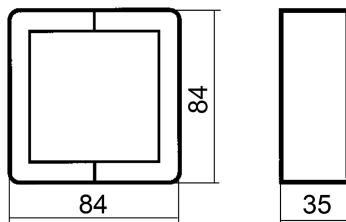

FDV dokument 1411631

Produkt: Enkel kappe 35mm RS RH
El-nummer: 1411631
Vareno: EKO30191
EAN: 27020161301911
Pakningsant.: 5
Farge: Renhvit

Produktbeskrivelse: Enkel RS Nordic påveggskappe 35mm. Benyttes der innfelt materiell ønskes ombygget til påvegg.
RS Nordic er produsert i et fargebestandig renhvitt(RAL9003) materiale med det samme velkjente ELKO RS designet som er installert i de fleste hjem.

Tekniske spesifikasjoner: RS Nordic enkel kappe
Innvendig høyde 33 mm.
Utvendig høyde 35mm.
Farge: Renhvit RAL9003.
Halogenfri

Målskisse

Koblings skjema

ELKO AS

E-post: elko@elko.no
Internett: www.elko.no
Bank: 6219.05.15880
Foretaksnr: NO 911 382 563 MVA