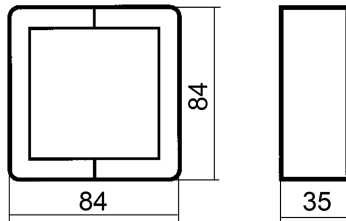

FDV dokument 1471571

Produkt: Enkel kappe 35mm RS SO
El-nummer: 1471571
Vareno: EKO40022
EAN: 17020161400228
Pakningsant.: 5
Farge: Sort

Produktbeskrivelse: Enkel RS sort påveggskappe 35mm. Benyttes der innfelt materiell ønskes ombygget til påvegg.

Tekniske spesifikasjoner: RS sort enkel kappe
Innvendig høyde 33 mm
Utvendig høyde 35mm
Farge: Sort
Halogenfri

Målskisse

Koblings skjema

ELKO AS

E-post: elko@elko.no
Internett: www.elko.no
Bank: 6219.05.15880
Foretaksnr: NO 911 382 563 MVA