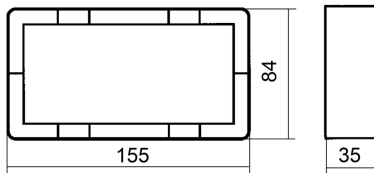

FDV dokument 1471572

Produkt: Dobbel kappe 35mm RS SO
El-nummer: 1471572
Vareno: EKO40023
EAN: 17020161400235
Pakningsant.: 5
Farge: Sort

Produktbeskrivelse: Dobbel RS sort påveggskappe 35mm. Benyttes der innfelt materiell ønskes ombygget til påvegg.
2 hulls ramme i RS sort design for komplettering, må bestilles separat.

Tekniske spesifikasjoner: Innvendig høyde 33 mm
Utvendig høyde 35mm
Farge: Sort
Halogenfri

Målskisse

Koblings skjema

ELKO AS

E-post: elko@elko.no
Internett: www.elko.no
Bank: 6219.05.15880
Foretaksnr: NO 911 382 563 MVA