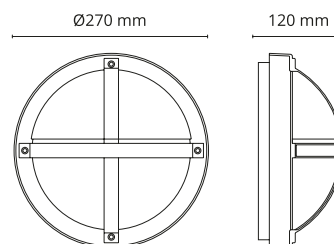

Mål	
Diameter	Ø270 mm
Dybde	120 mm

Materiale	
Base	Aluminium
Afskærmning	UV-stabiliseret polykarbonat

Pakning	
Boks	1 stk
Kasse	8 stk
Palle	48 stk

Montering	
Montering i sløjfbare trykklemmer. Ind- og udgang bag på armaturet med gummimembraner til trækafastning. Mulighed for både synlig og skjult kabelindføring.	