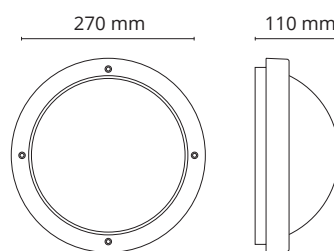

Mål	
Diameter	Ø270 mm
Dybde	110 mm

Materiale	
Base	Aluminium
Afskærmning	UV-stabiliseret polykarbonat

Pakning	
Boks	1 stk
Kasse	8 stk
Palle	48 stk

Montering	
Montering i sløjfbare trykklemmer. Ind- og udgang bag på armaturet med gummimembraner til trækafastning. Mulighed for både synlig og skjult kabelindføring.	