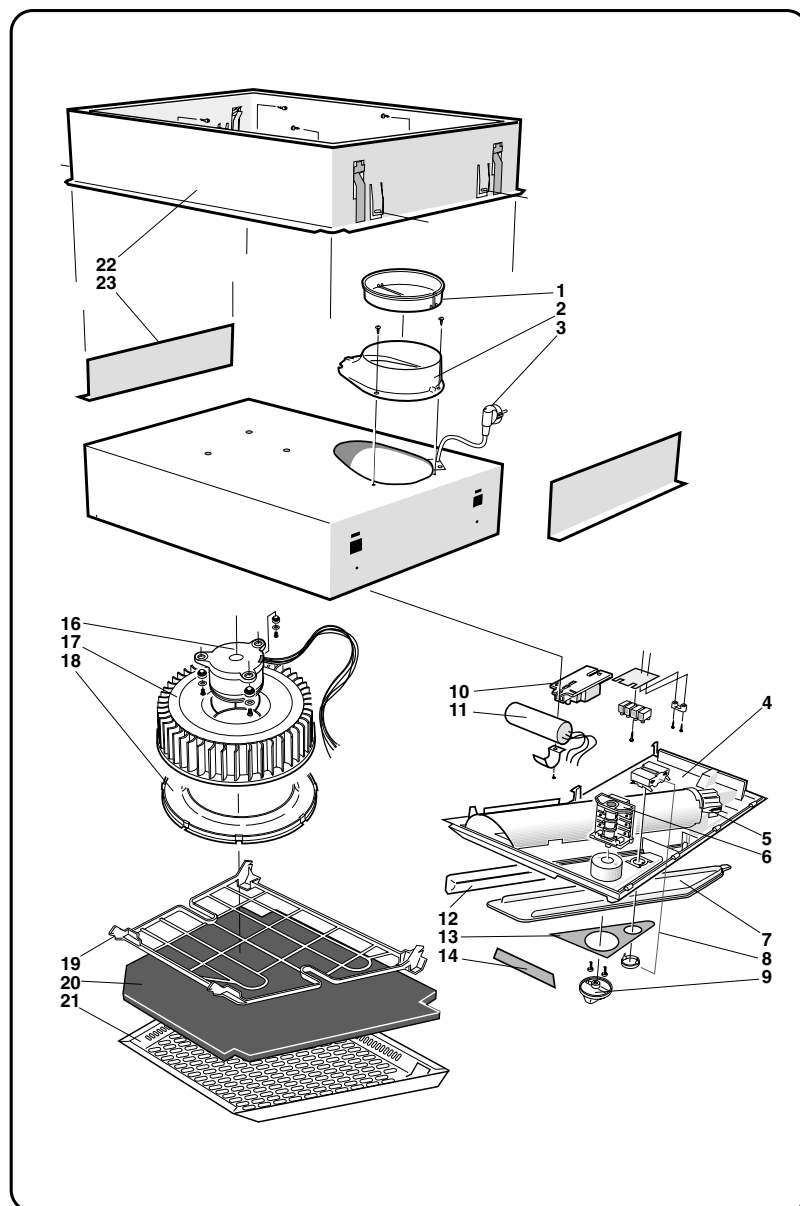

Bistro M

| Pos. | Art.nr.  | Beskrivelse                 |
|------|----------|-----------------------------|
| 1    | 55729    | Spjeld                      |
| 2    | 55730    | Stuss                       |
| 5    | 101591   | Lysrørholder                |
| 5    | 114749** | Lysrørholder 2G7            |
| 6    | 55731    | Hastighetsbryter, 3-trinn   |
| 7    | 55479    | Glass til lys               |
| 8    | 55521    | Bryter til lys              |
| 9    | 101592   | Vrider til hastighetsbryter |
| 10   | 55520    | Ballast til lys             |
| 10   | 114751** | Ballast til lys 4P 11W      |
| 11   | 55732    | Kondensator                 |

| Pos.       | Art.nr.  | Beskrivelse                               |
|------------|----------|---|
| 12         | 114750** | Lysrør 4P 11W                             |
| 16         | 55733    | Viftemotor                                |
| 17         | 55734    | Viftehjul                                 |
| 18         | 55735    | Innløpsring                               |
| 19         | 101826   | Filterholder                              |
| 20         | 13666    | Kullfilter*                               |
| 20         | 55494    | Polyesterfilter*                          |
| 20         | 55495    | Fettfilter, metall                        |
| 19, 20, 21 | 115276   | Filterkurv, filterholder, polyesterfilter |