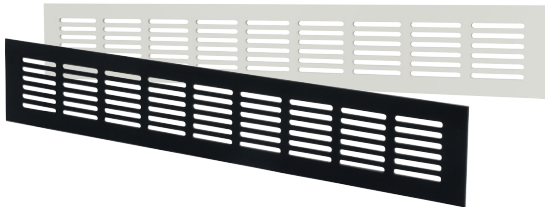

Overstrømningsrist metall • Överluftsgaller metall • Ylivirtausritilä • Overflow grille metal

ART.NR. 101310, 101311, 101312, 101313, 117137, 117138, 117139, 117140, 117141, 117142, 118521, 118522

NO Overstrømningsrist for bruk over kjøleskap eller i dør/vegg der det er behov for luftstrøm mellom rom.

SV Överluftsgaller för användning ovanför kylskåp eller i dörr/vägg där det krävs en luftström mellan rummen.

FI Ylivirtausritilä keittiökaapin tai oven/seinän ylle, jossa on saatava ilmavirtaus huoneiden välille.

EN Overflow grille, for use above refrigerator or in doors/windows where airflow between rooms is required.

- For lufting mellom rom.
- Diskret utførelse.

- Ventilation mellan rum
- Diskret design

- Huoneiden väliseen tuuletukseen
- Hillitty ulkomuoto