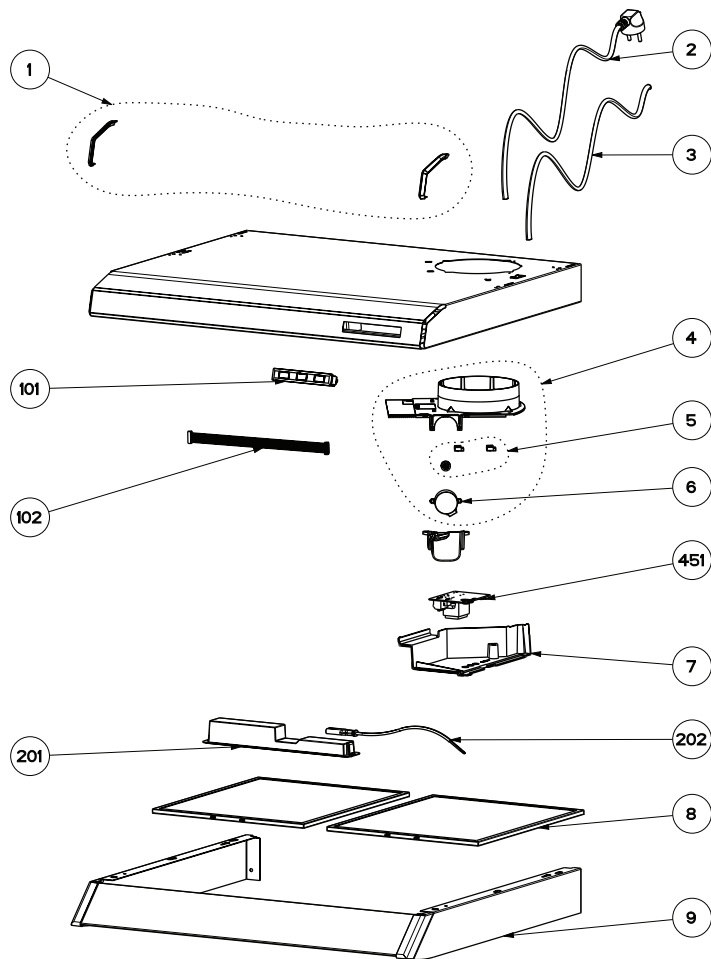

Facet-E/F

| Pos. | Art.nr. | Beskrivelse |
|------|---------|--------------------------------|
| 1 | 119825 | Hjørnelist Facet 2 stk hvit |
| 1 | 119826 | Hjørnelist Facet 2 stk grå |
| 2 | 119796 | Kabel 3L 1,4m |
| 3 | 119797 | Kabel 2L 1,4m |
| 4 | 119802 | Zinkspjeld Facet E/F |
| 5 | 119804 | Stoppere zinkspjeld |
| 6 | 119803 | Motor zinkspjeld |
| 7 | 119800 | Deksel sidestøtte 60 |
| 8 | 119829 | Metallfilter Facet E/F/S 2 stk |
| 9 | 119793 | Volumdel Facet hvit |
| 9 | 119794 | Volumdel Facet rustfri |
| 101 | 119806 | Bryterpanel S 3br hvit |
| 101 | 119805 | Bryterpanel S 3br grå |
| 102 | 119814 | Båndkabel 12V 12p 500mm |
| 201 | 119798 | LED belysning 6.5W |
| 202 | 119799 | Kabel LED 430mm |
| 451 | 119801 | Kontroller 12S 21-1168B |
| | 119832 | Skruepose Facet E/F/S |
| | | |
| | | |
| | | |
| | | |
| | | |
| | | |
| | | |
| | | |
| | | |