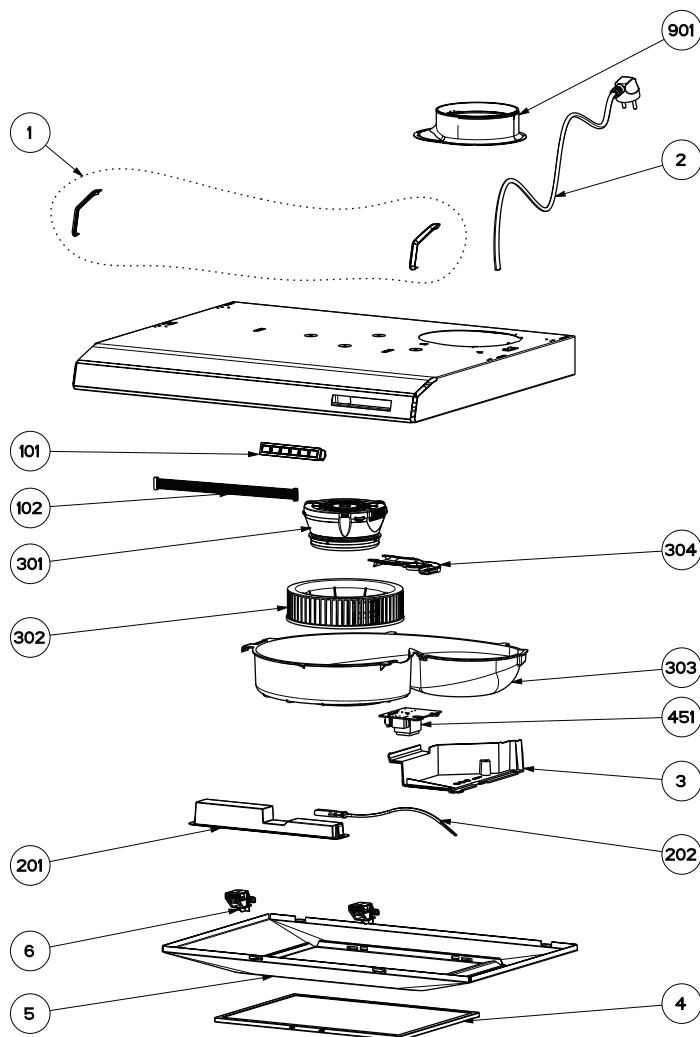

Facet-M

Pos.	Art.nr.	Beskrivelse
1	119825	Hjørnelist Facet 2 stk hvit
1	119826	Hjørnelist Facet 2 stk grå
2	119796	Kable 3L 1,4m
3	119800	Deksel sidestøtte 60
4	119830	Metallfilter Facet M
5	119817	Underplåt Facet M hvit
5	119818	Underplåt Facet M grå
6	119819	Filterlås Facet M
101	119822	Bryterpanel M 6br hvit
101	119823	Bryterpanel M 6br grå
102	119815	Båndkabel 12V 18p 500mm
201	119798	LED belysning 6.5W
202	119799	Kabel LED 430mm
301	119812	Motor EC Facet
302	119816	Viftehjul EC1200
303	119824	Motordeksel Facet M
304	119813	Kabelbeskyttelse EC1200
451	119821	Kontroller 21-1173A
901	119831	Stuss m/spjeld Facet-M
	119833	Skruepose Facet-M