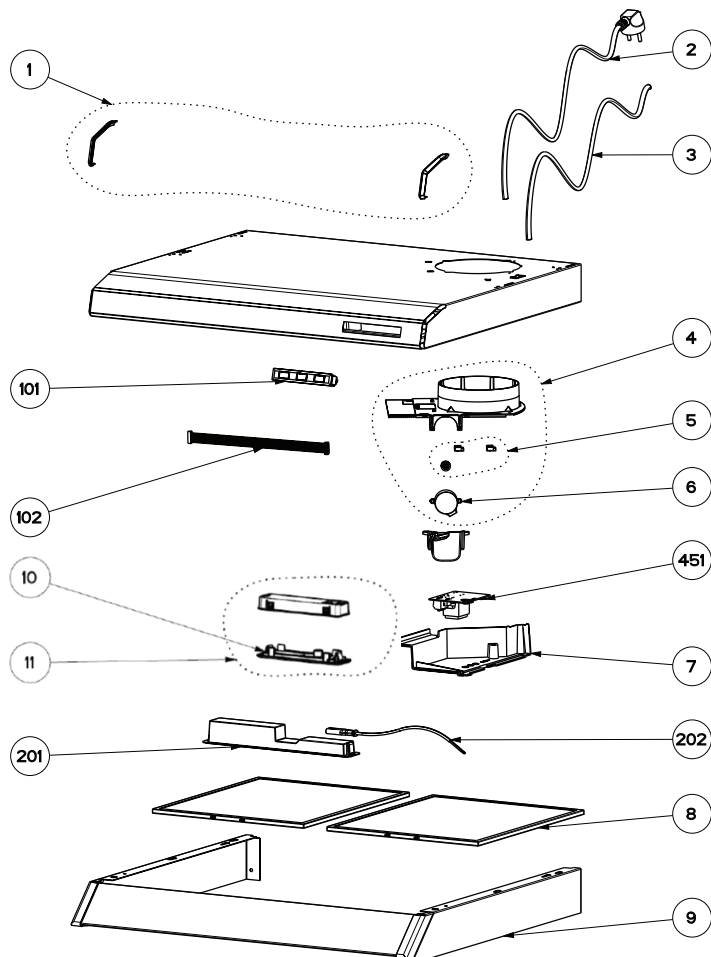

Facet-E/F KV

Pos.	Art.nr.	Beskrivelse
1	119825	Hjørnelist Facet 2stk hvit
1	119826	Hjørnelist Facet 2stk grå
2	119796	Kabel 3L 1,4m
3	119797	Kabel 2L 1,4m
4	119802	Zinkspjeld Facet E/F
5	119804	Stoppere zinkspjeld
6	119803	Motor zinkspjeld
7	119800	Deksel sidestøtte 60
8	119829	Metallfilter Facet E/F/S 2 stk
9	119793	Volumdel Facet hvit
9	117794	Volumdel Facet rustfri
10	118698	Sensorenhet Facet KV hvit
10	119834	Sensorenhet Facet KV grå
11	119810	KV sensor+boks hvit
11	119811	KV sensor+boks grå
101	119806	Bryterpanel E/F 3br hvit
101	119805	Bryterpanel E/F 3br grå
102	119814	Båndkabel 12V 12p 500mm
201	119798	LED belysning 6.5W
202	119799	Kabel LED 430mm
451	119801	Kontroller 12S 21-1168B
	119832	Skruepose Facet E/F/S