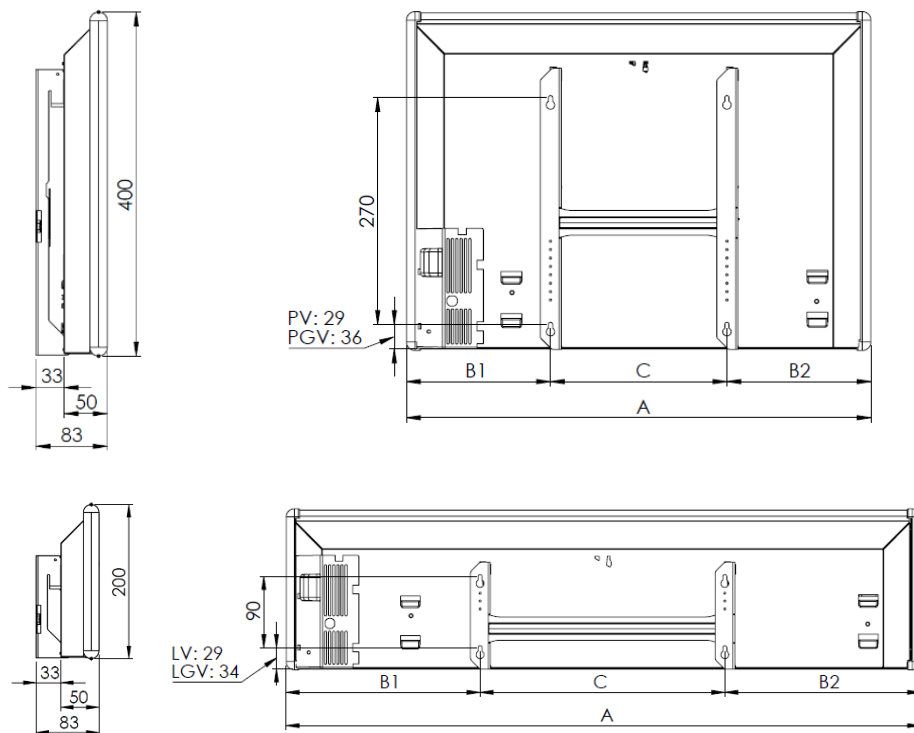

Art. navn	Effekt	Høyde mm	Lengde mm	B1/B2 mm	C mm	Art. nr.:	El.nr.:	GTIN	Nobb nr.
PV 4 Wi-Fi	400W	400	431	147/73	210	810418	54 498 25	7026578104189	54075261
PV 6 Wi-Fi	600W	400	555	172	210	810420	54 498 26	7026578104202	54075280
PV 8 Wi-Fi	800W	400	679	184	310	810421	54 498 27	7026578104219	54075306
PV 10 Wi-Fi	1000W	400	803	246	310	810422	54 498 28	7026578104226	54075314
PV 12 Wi-Fi	1250W	400	927	158	610	810423	54 498 29	7026578104233	54075325
PV 15 Wi-Fi	1500W	400	1175	282	610	810424	54 498 30	7026578104240	54075344
PV 20 Wi-Fi	2000W	400	1423	406	610	810425	54 498 31	7026578104257	54075420
LV 5 Wi-Fi	500W	200	803	246	310	810620	54 498 32	7026578106206	54075435
LV 7 Wi-Fi	750W	200	1051	220	610	810621	54 498 33	7026578106213	54075454
LV 10 Wi-Fi	1000W	200	1299	344	610	810622	54 498 34	7026578106220	54081258
LV 12 Wi-Fi	1250W	200	1671	380	910	810623	54 498 35	7026578106237	54081262