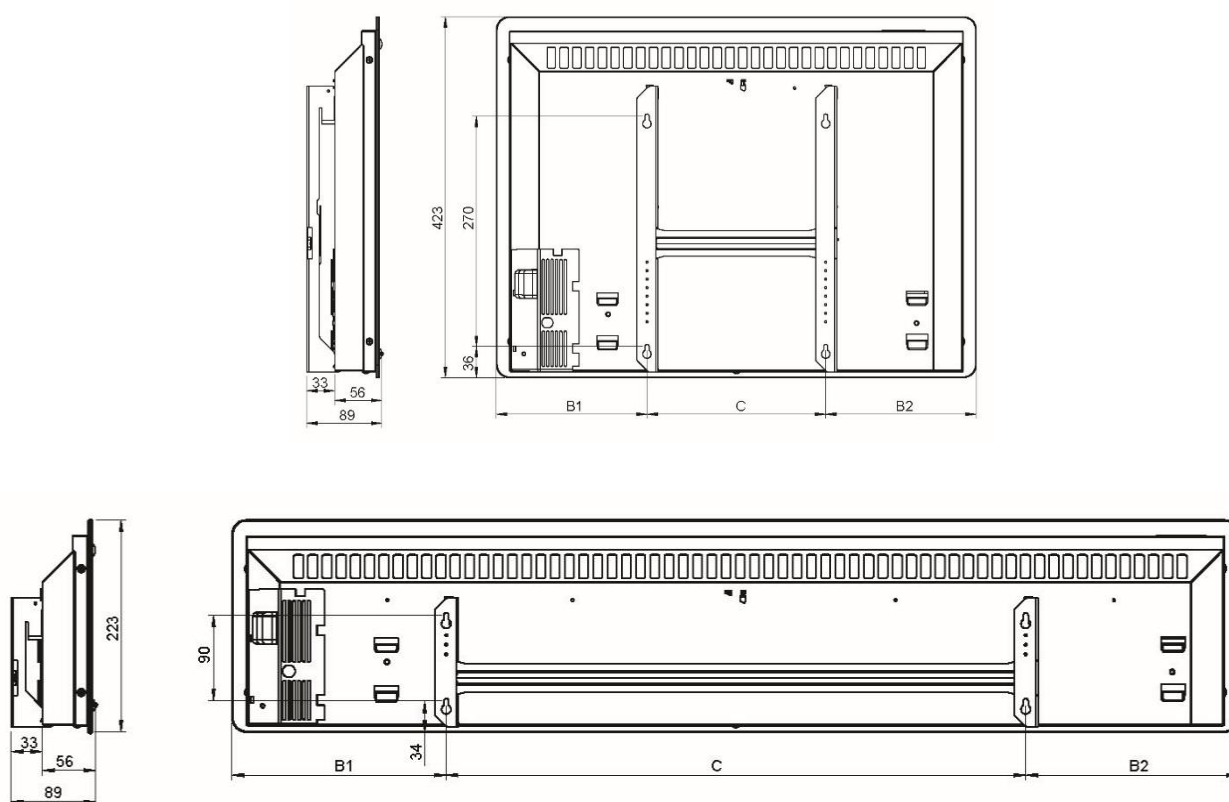

Art. navn	Effekt	Høyde mm	Lengde mm	B1/B2 mm	C mm	Art. nr.:	El.nr.:	GTIN	Nobb nr.
PGV 4 Wi-Fi	400W	423	440	152/78	210	810418	54 498 36	7026578104004	54081315
PGV 6 Wi-Fi	600W	423	564	177	210	810420	54 498 37	7026578106008	54081383
PGV 8 Wi-Fi	800W	423	688	189	310	810421	54 498 38	7026578108002	54081417
PGV 10 Wi-Fi	1000W	423	812	251	310	810422	54 498 39	7026578101003	54081436
PGV 12 Wi-Fi	1250W	423	936	163	610	810423	54 498 41	7026578102505	54081440
LGV 7 Wi-Fi	750W	223	1060	225	610	810621	54 498 42	7026578107005	54081580
LGV 10 Wi-Fi	1000W	223	1308	349	610	810622	54 498 43	7026578101119	54081595

Tilleggsutstyr

Ovnene er tilrettelagt for følgende utstyr:

- GB 200 gulvbrakett for montering av LGV – ovner på gulv.
- KB 200 koblingsboks for fast tilkobling, monteres på veggfestet.

E-post: post@beha.no
Internett: www.beha.no
Tlf:+47 35 51 62 50

Hovedkontor:
Beha Elektro AS
Lundedalen 51
N-3940 Porsgrunn, Norge

Postgiro: 0802 550561
Bankgiro: 7147.05.21222
Foretaksregisteret: No 923 589 481 MVA